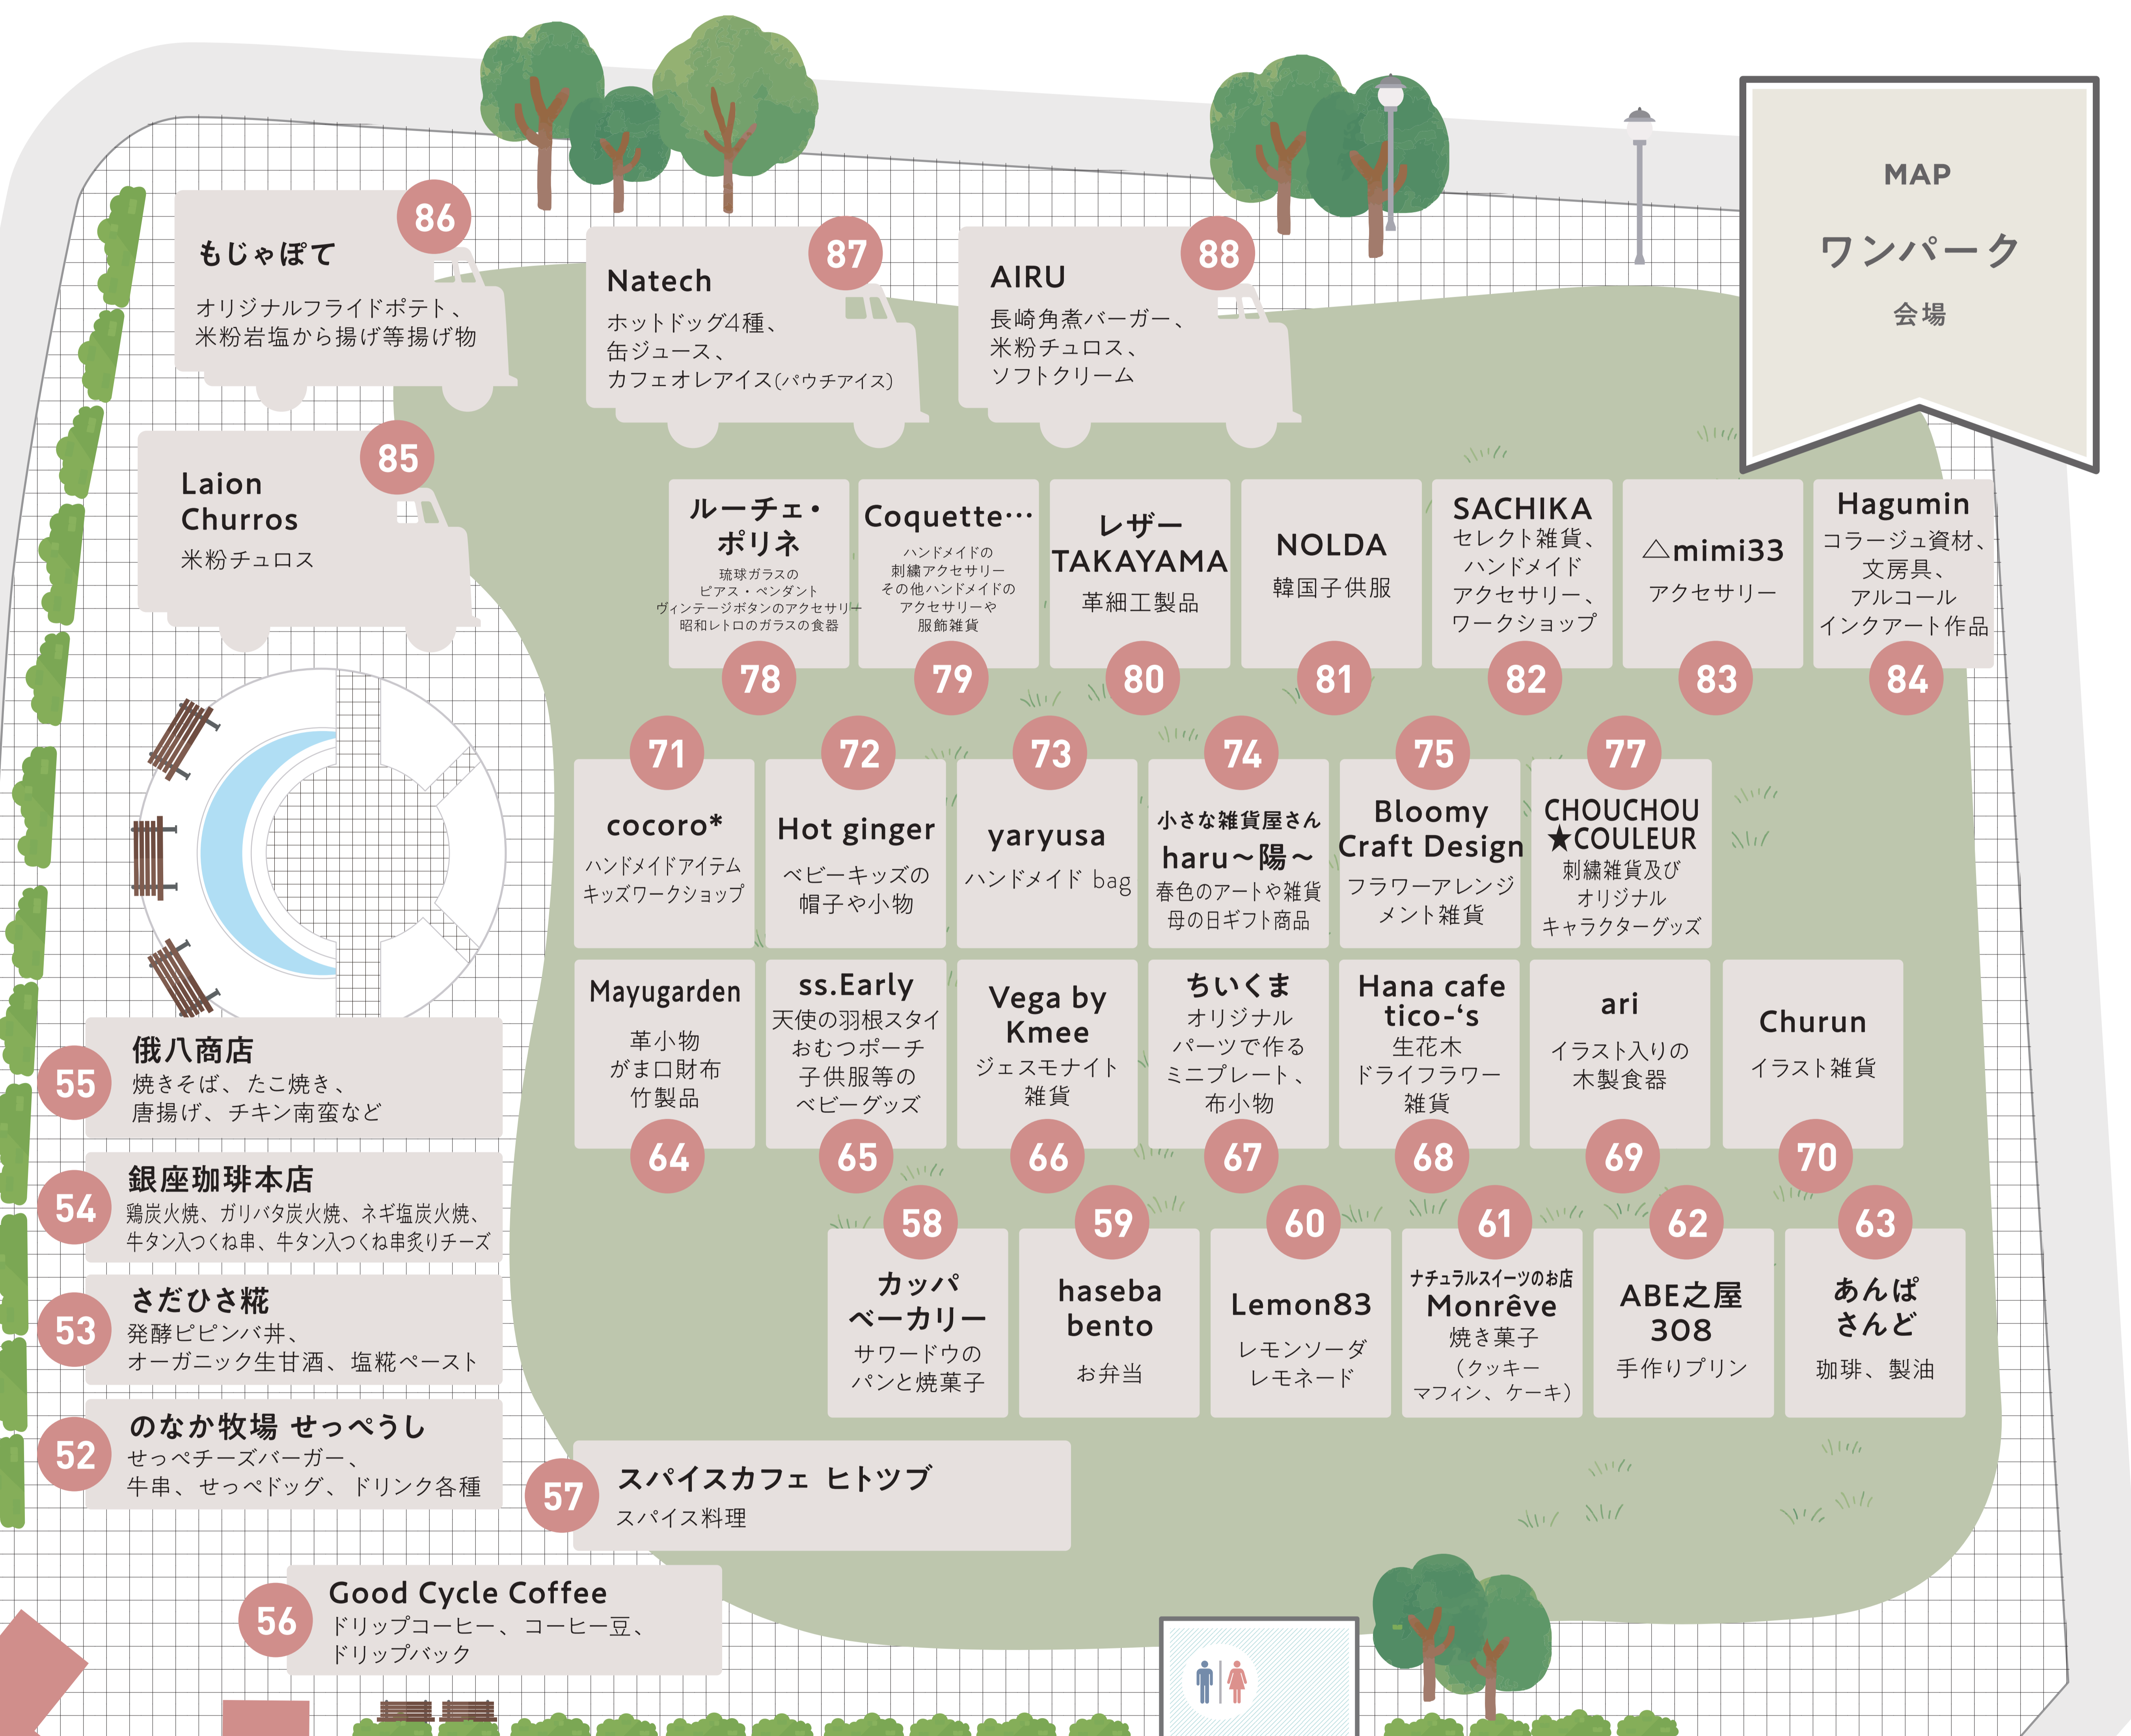

4.26 (日)

10:00-16:00

春の宮崎  
アンティーク  
蚤の市と雑貨

会場  
まちなか広場周辺

出店場所は当日の天候及び主催の判断で変更になる場合がございます。

mall mall marche  
次回イベント開催日  
日程 2026年6月21日