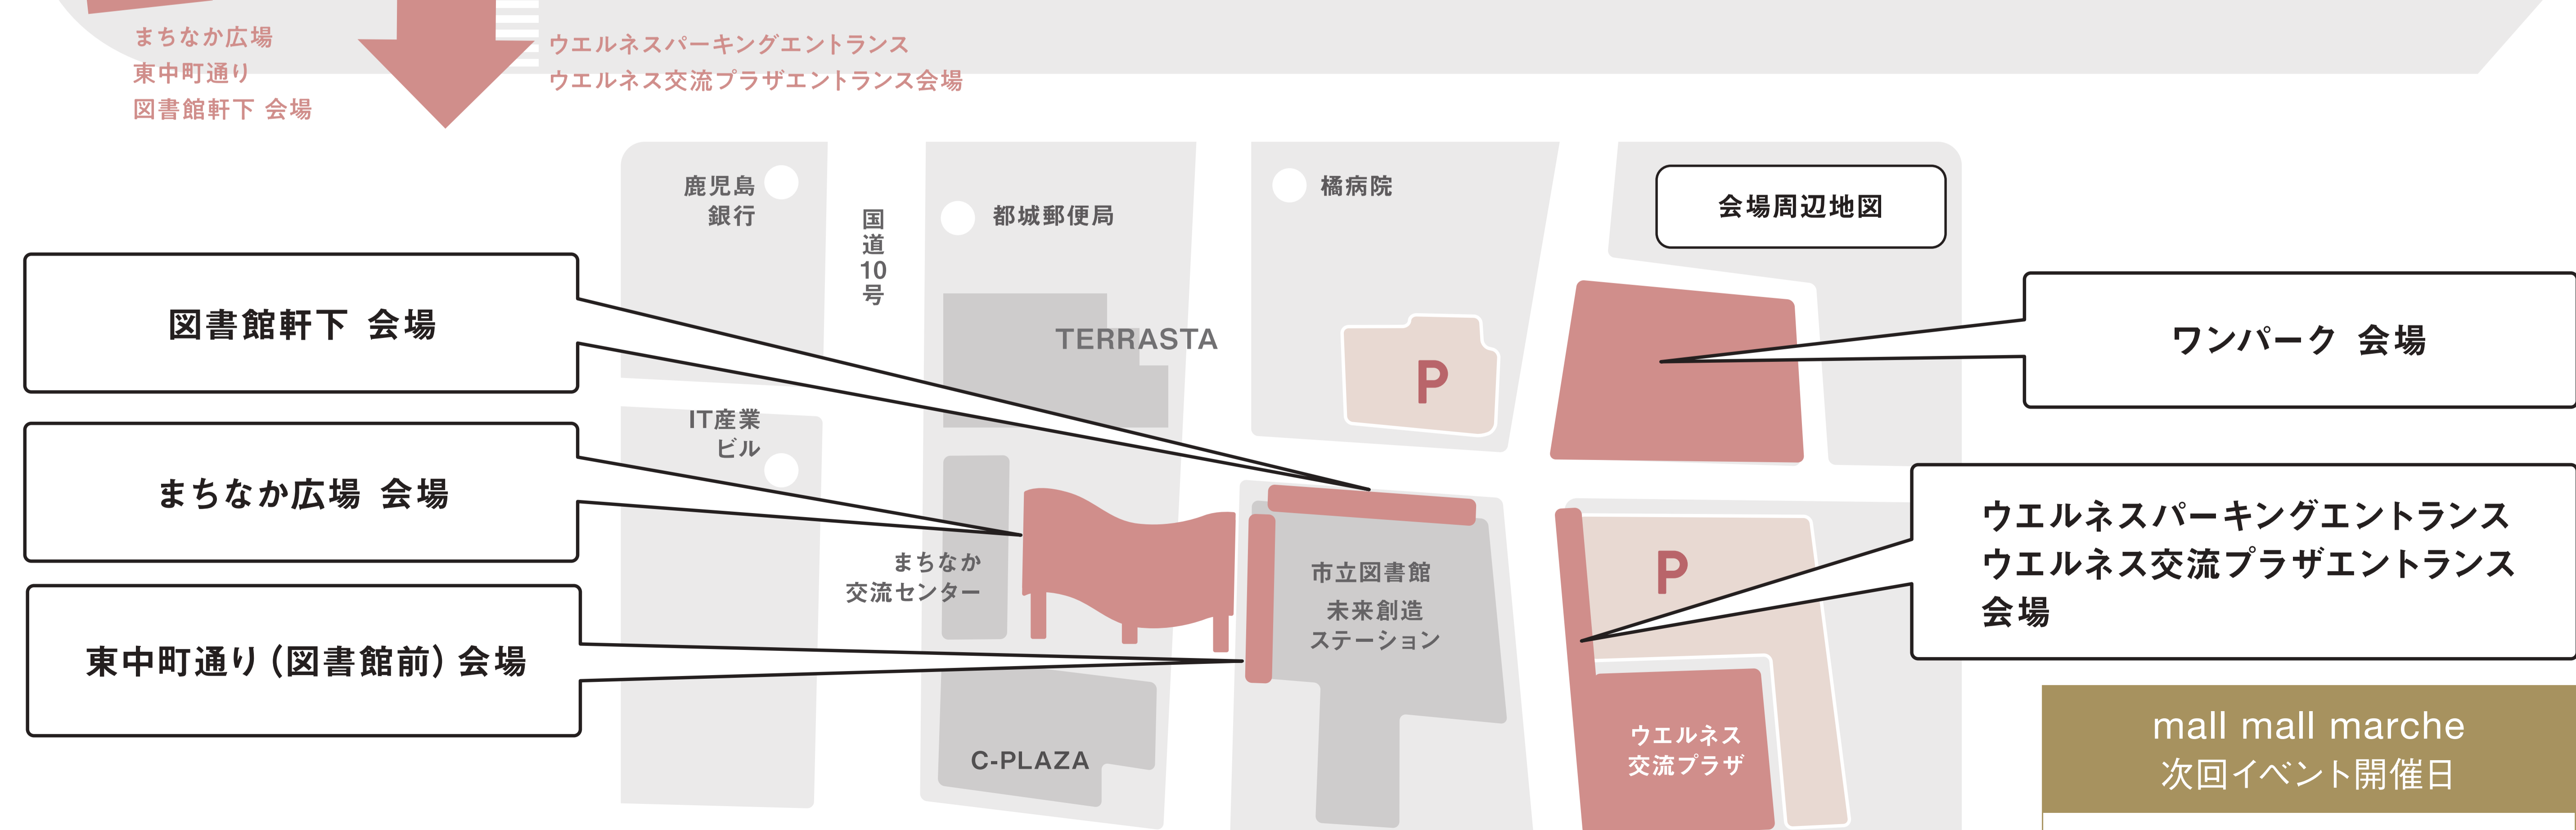

4.26 (日)

10:00-16:00

春の宮崎  
アンティーク  
蚤の市と雑貨

会場  
まちなか広場周辺

出店場所は当日の天候及び主催の判断で変更になる場合がございます。

mall mall marche  
次回イベント開催日  
日程 2026年6月21日