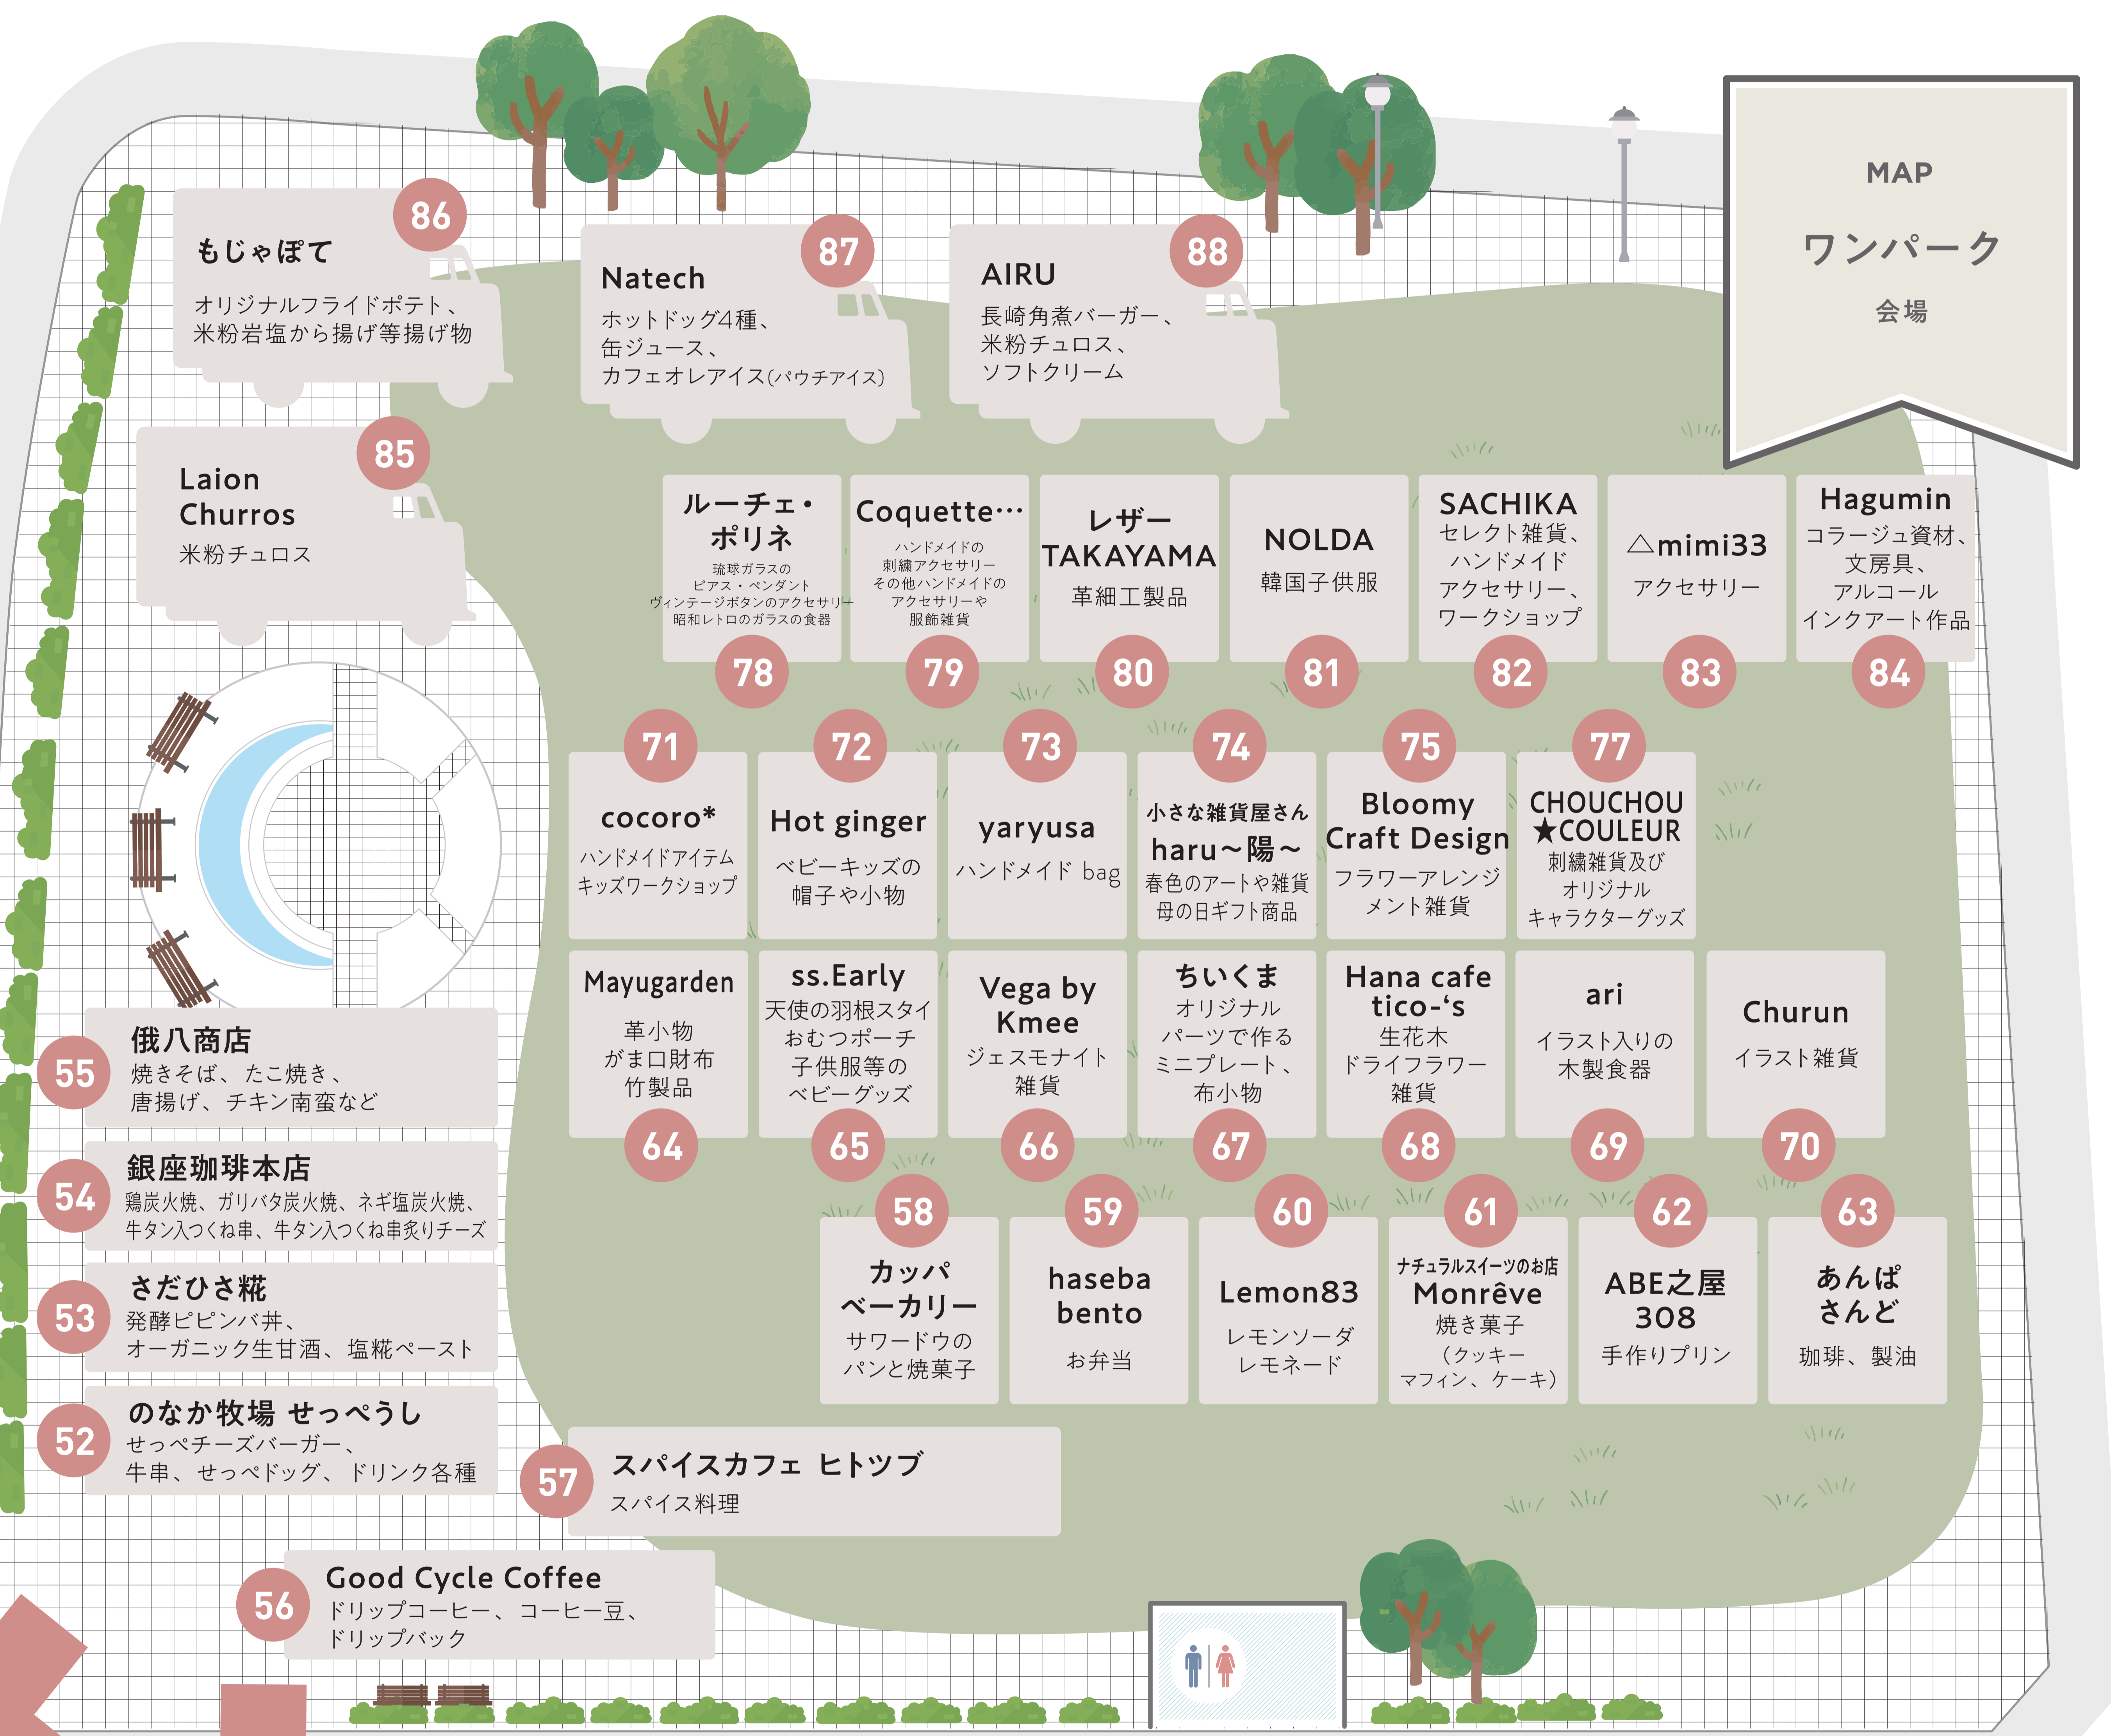

4.26 (日)

10:00-16:00

春の宮崎
アンティーク
蚤の市と雑貨

会場
まちなか広場周辺

MAP
まちなか広場
東中町通り
会場

バス待合所

ベビールーム

トイレ

mall mall marche
次回イベント開催日

日程 2026年6月21日

都城市立図書館

south La:Bo 41 (サウスラボ)
都城盆地バーガー、
ラスポテト、フランクフルト、
ホットドッグ、ミネストローネ、
ハーフサイズキーマカレー、
ノンアルコールカクテル・
ソフトドリンク各種

図書館軒下・
ウエルネスパーキングエントランス
ウエルネス交流プラザエントランス会場

ワンパーク会場

出店場所は当日の天候及び主催の判断で変更になる場合がございます。

4.26 (日)

10:00-16:00

春の宮崎
アンティーク
蚤の市と雑貨

会場
まちなか広場周辺

まちなか広場
東中町通り
図書館軒下 会場

ウエルネスパーキングエントランス
ウエルネス交流プラザエントランス会場

mall mall marche
次回イベント開催日

日程 2026年6月21日

出店場所は当日の天候及び主催の判断で変更になる場合がございます。

4.26^日

10:00-16:00

春の宮崎
アンティーク
蚤の市と雑貨

会場
まちなか広場周辺

MAP

ウエルネス
交流プラザ
エントランス

ウエルネス
パーキング
エントランス
会場