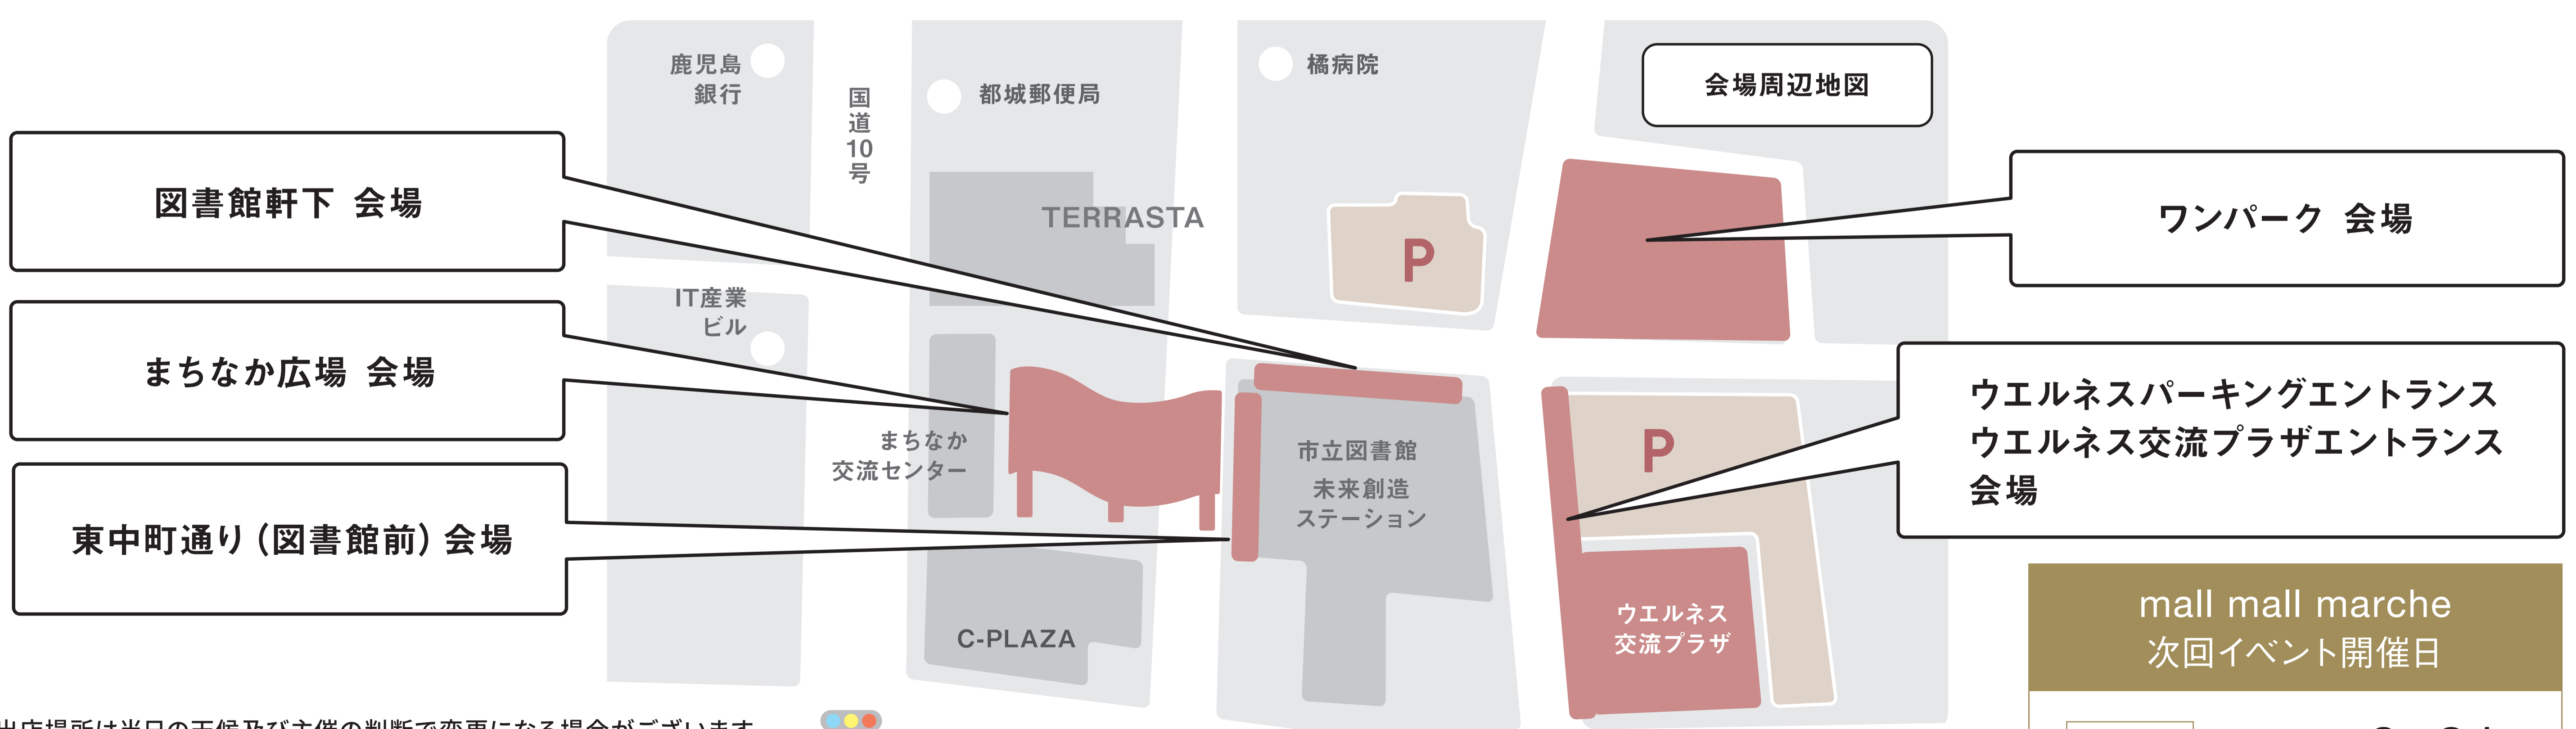

出店場所は当日の天候及び主催の判断で変更になる場合がございます。

mall mall marche
次回イベント開催日

日程 2026年6月21日