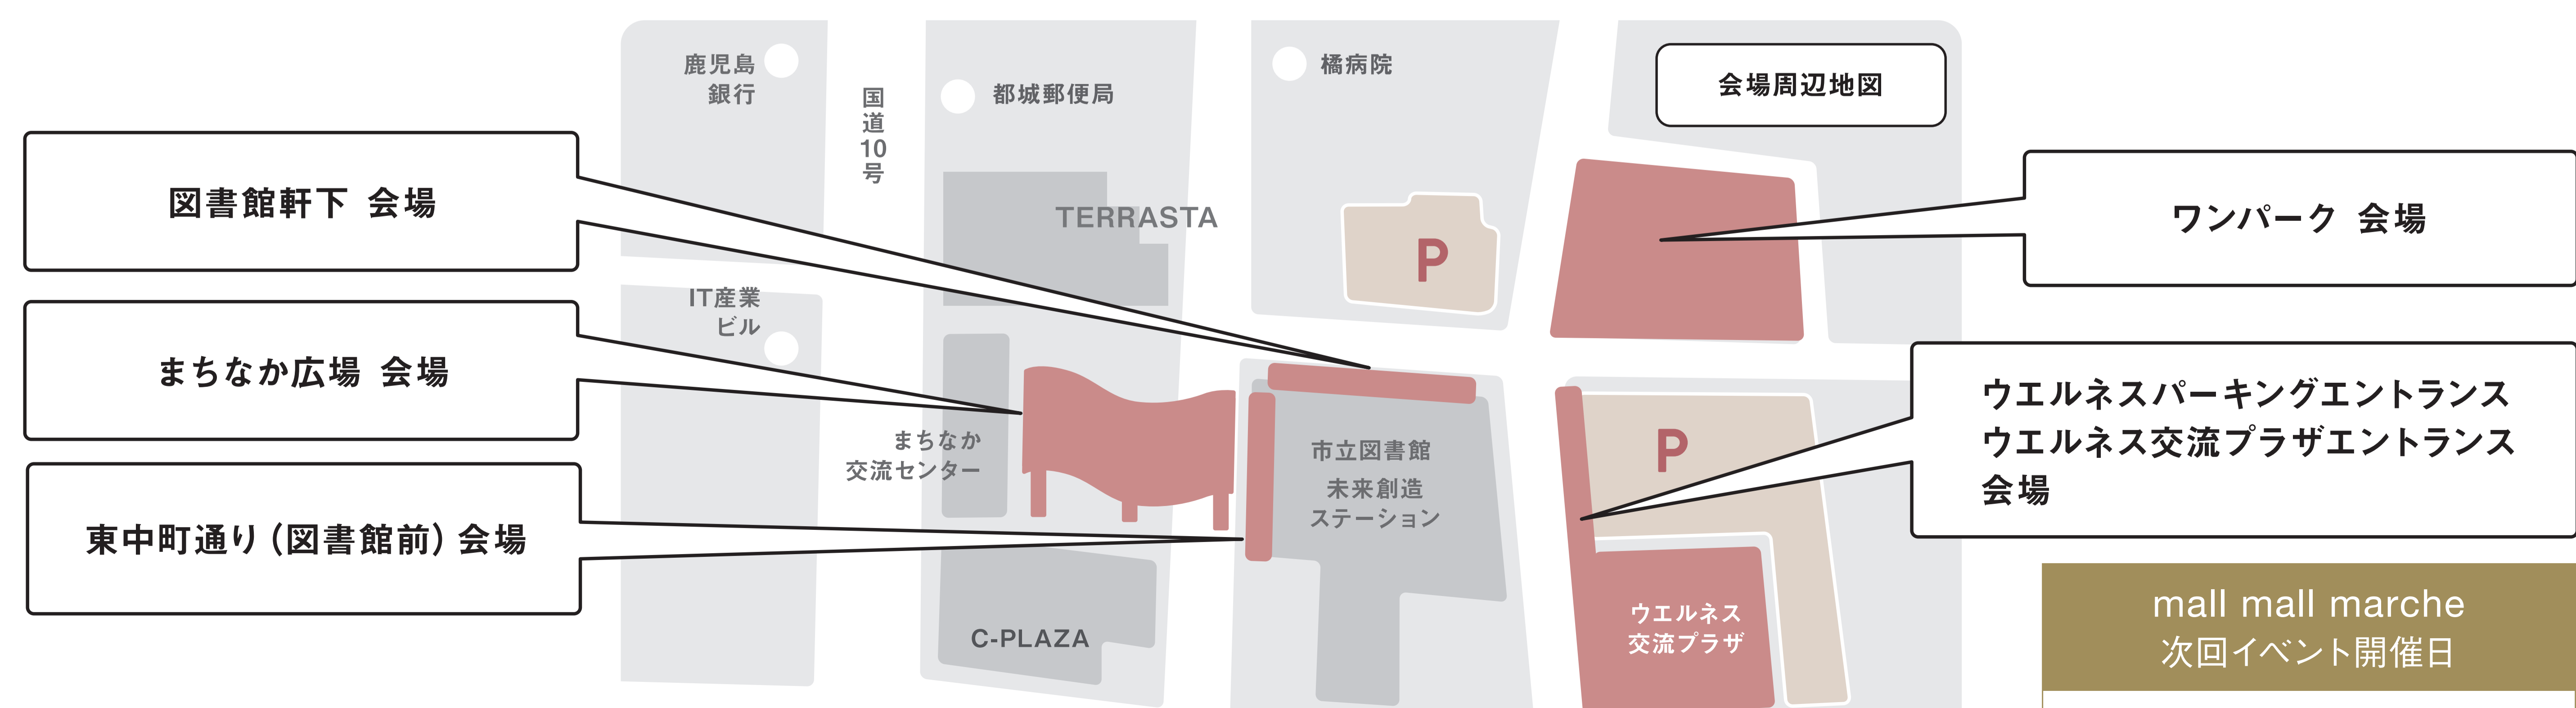

116

国道222号

出店場所は当日の天候及び主催の判断で変更になる場合がございます。

mall mall marche
次回イベント開催日

日程 2026年6月21日

4.26 日

10:00-16:00

春の宮崎
アンティーク
蚤の市と雑貨

会場
まちなか広場周辺

出店場所は当日の天候及び主催の判断で変更になる場合がございます。

mall mall marche
次回イベント開催日

日程 2026年6月21日