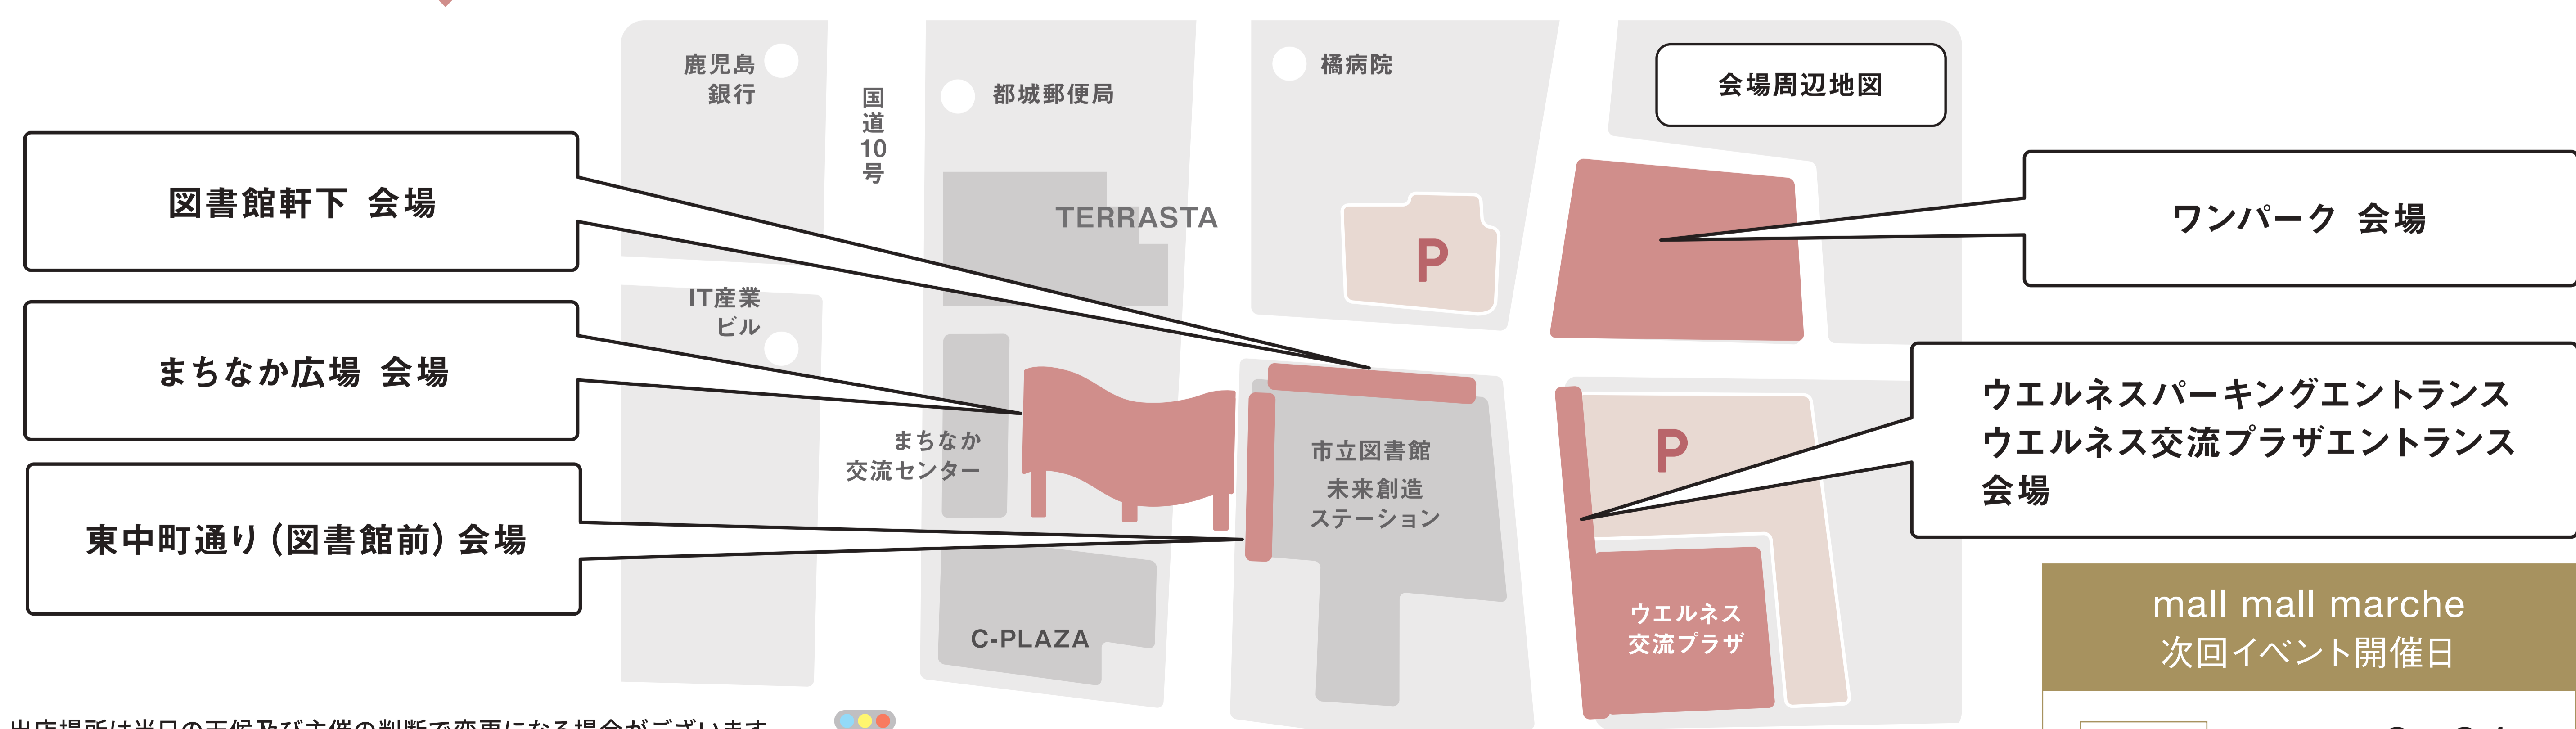

mall mall marche
次回イベント開催日

日程 2026年6月21日

都城市立図書館

south La:Bo 41 (サウスラボ)
都城盆地バーガー、
ラスポテト、フランクフルト、
ホットドッグ、ミネストローネ、
ハーフサイズキーマカレー、
ノンアルコールカクテル・
ソフトドリンク各種

図書館軒下・
ウエルネスパーキングエントランス
ウエルネス交流プラザエントランス会場

ワンパーク会場

出店場所は当日の天候及び主催の判断で変更になる場合がございます。

4.26 (日)

10:00-16:00

春の宮崎
アンティーク
蚤の市と雑貨

会場
まちなか広場周辺

まちなか広場
東中町通り
図書館軒下 会場

ウエルネスパーキングエントランス
ウエルネス交流プラザエントランス会場

mall mall marche
次回イベント開催日

日程 2026年6月21日