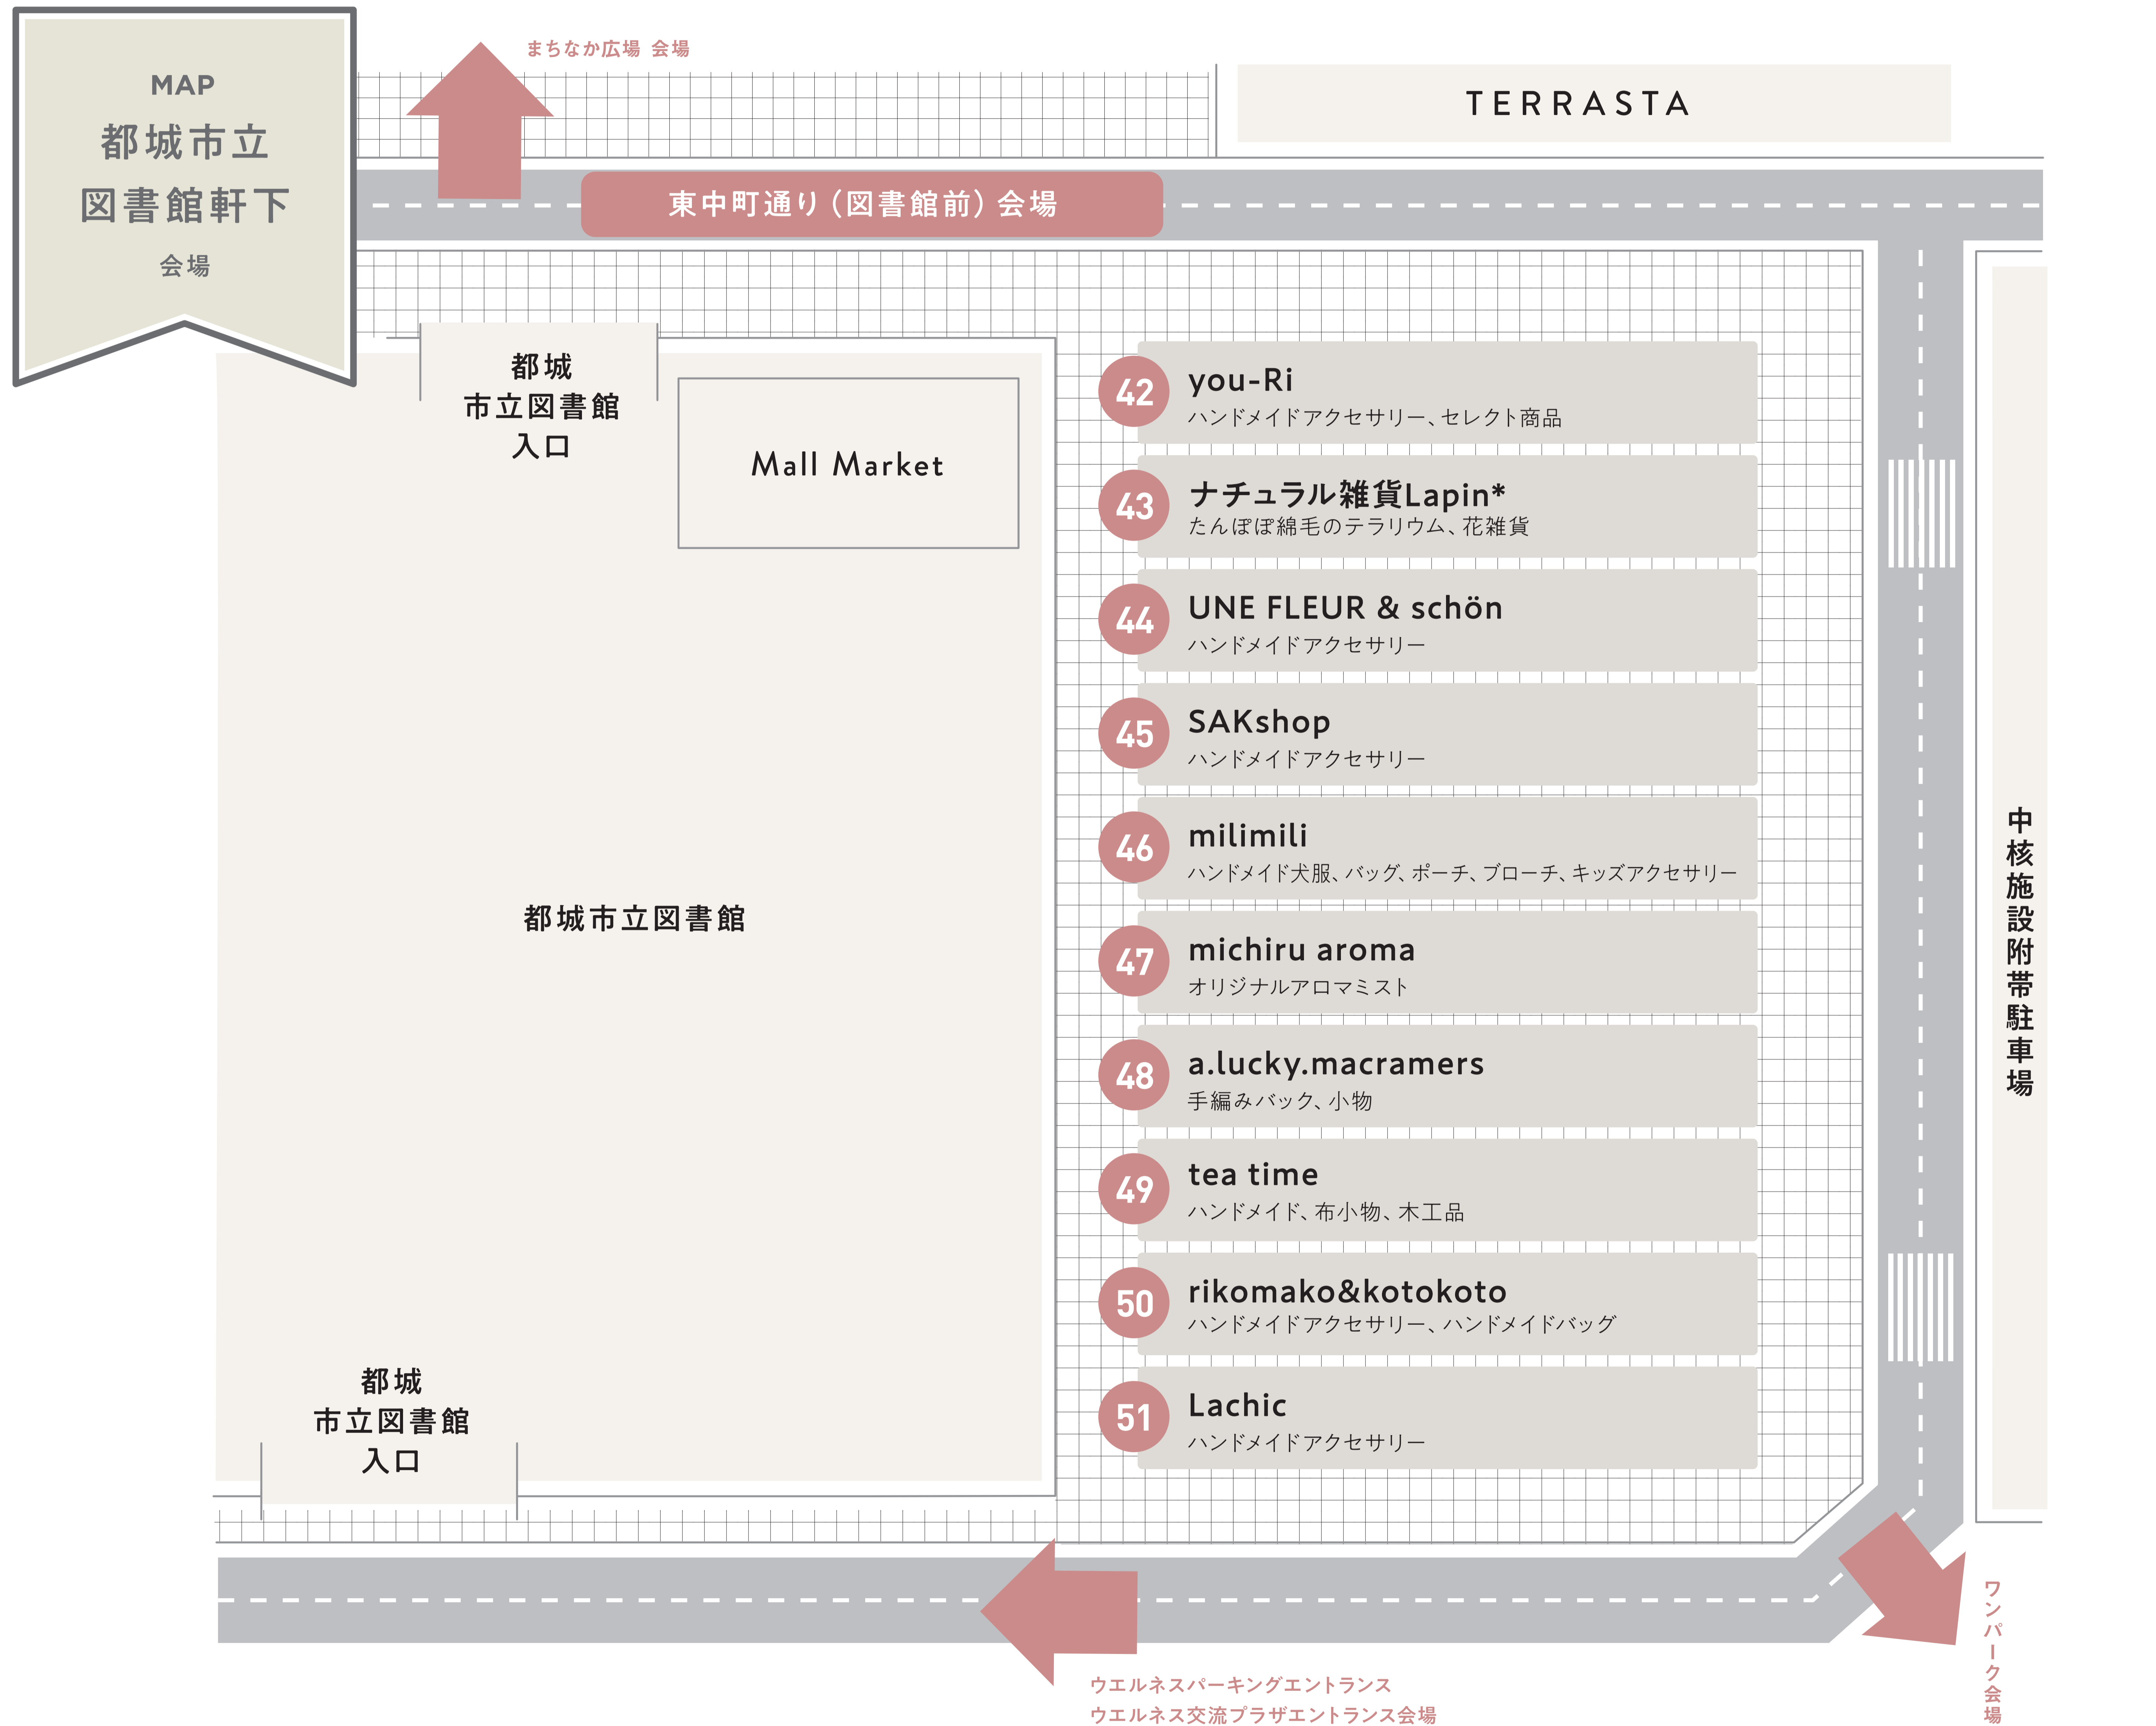

116

国道222号

出店場所は当日の天候及び主催の判断で変更になる場合がございます。

mall mall marche
次回イベント開催日

日程 2026年6月21日

4.26 日

10:00-16:00

春の宮崎
アンティーク
蚤の市と雑貨

会場
まちなか広場周辺

出店場所は当日の天候及び主催の判断で変更になる場合がございます。

mall mall marche
次回イベント開催日

日程 2026年6月21日