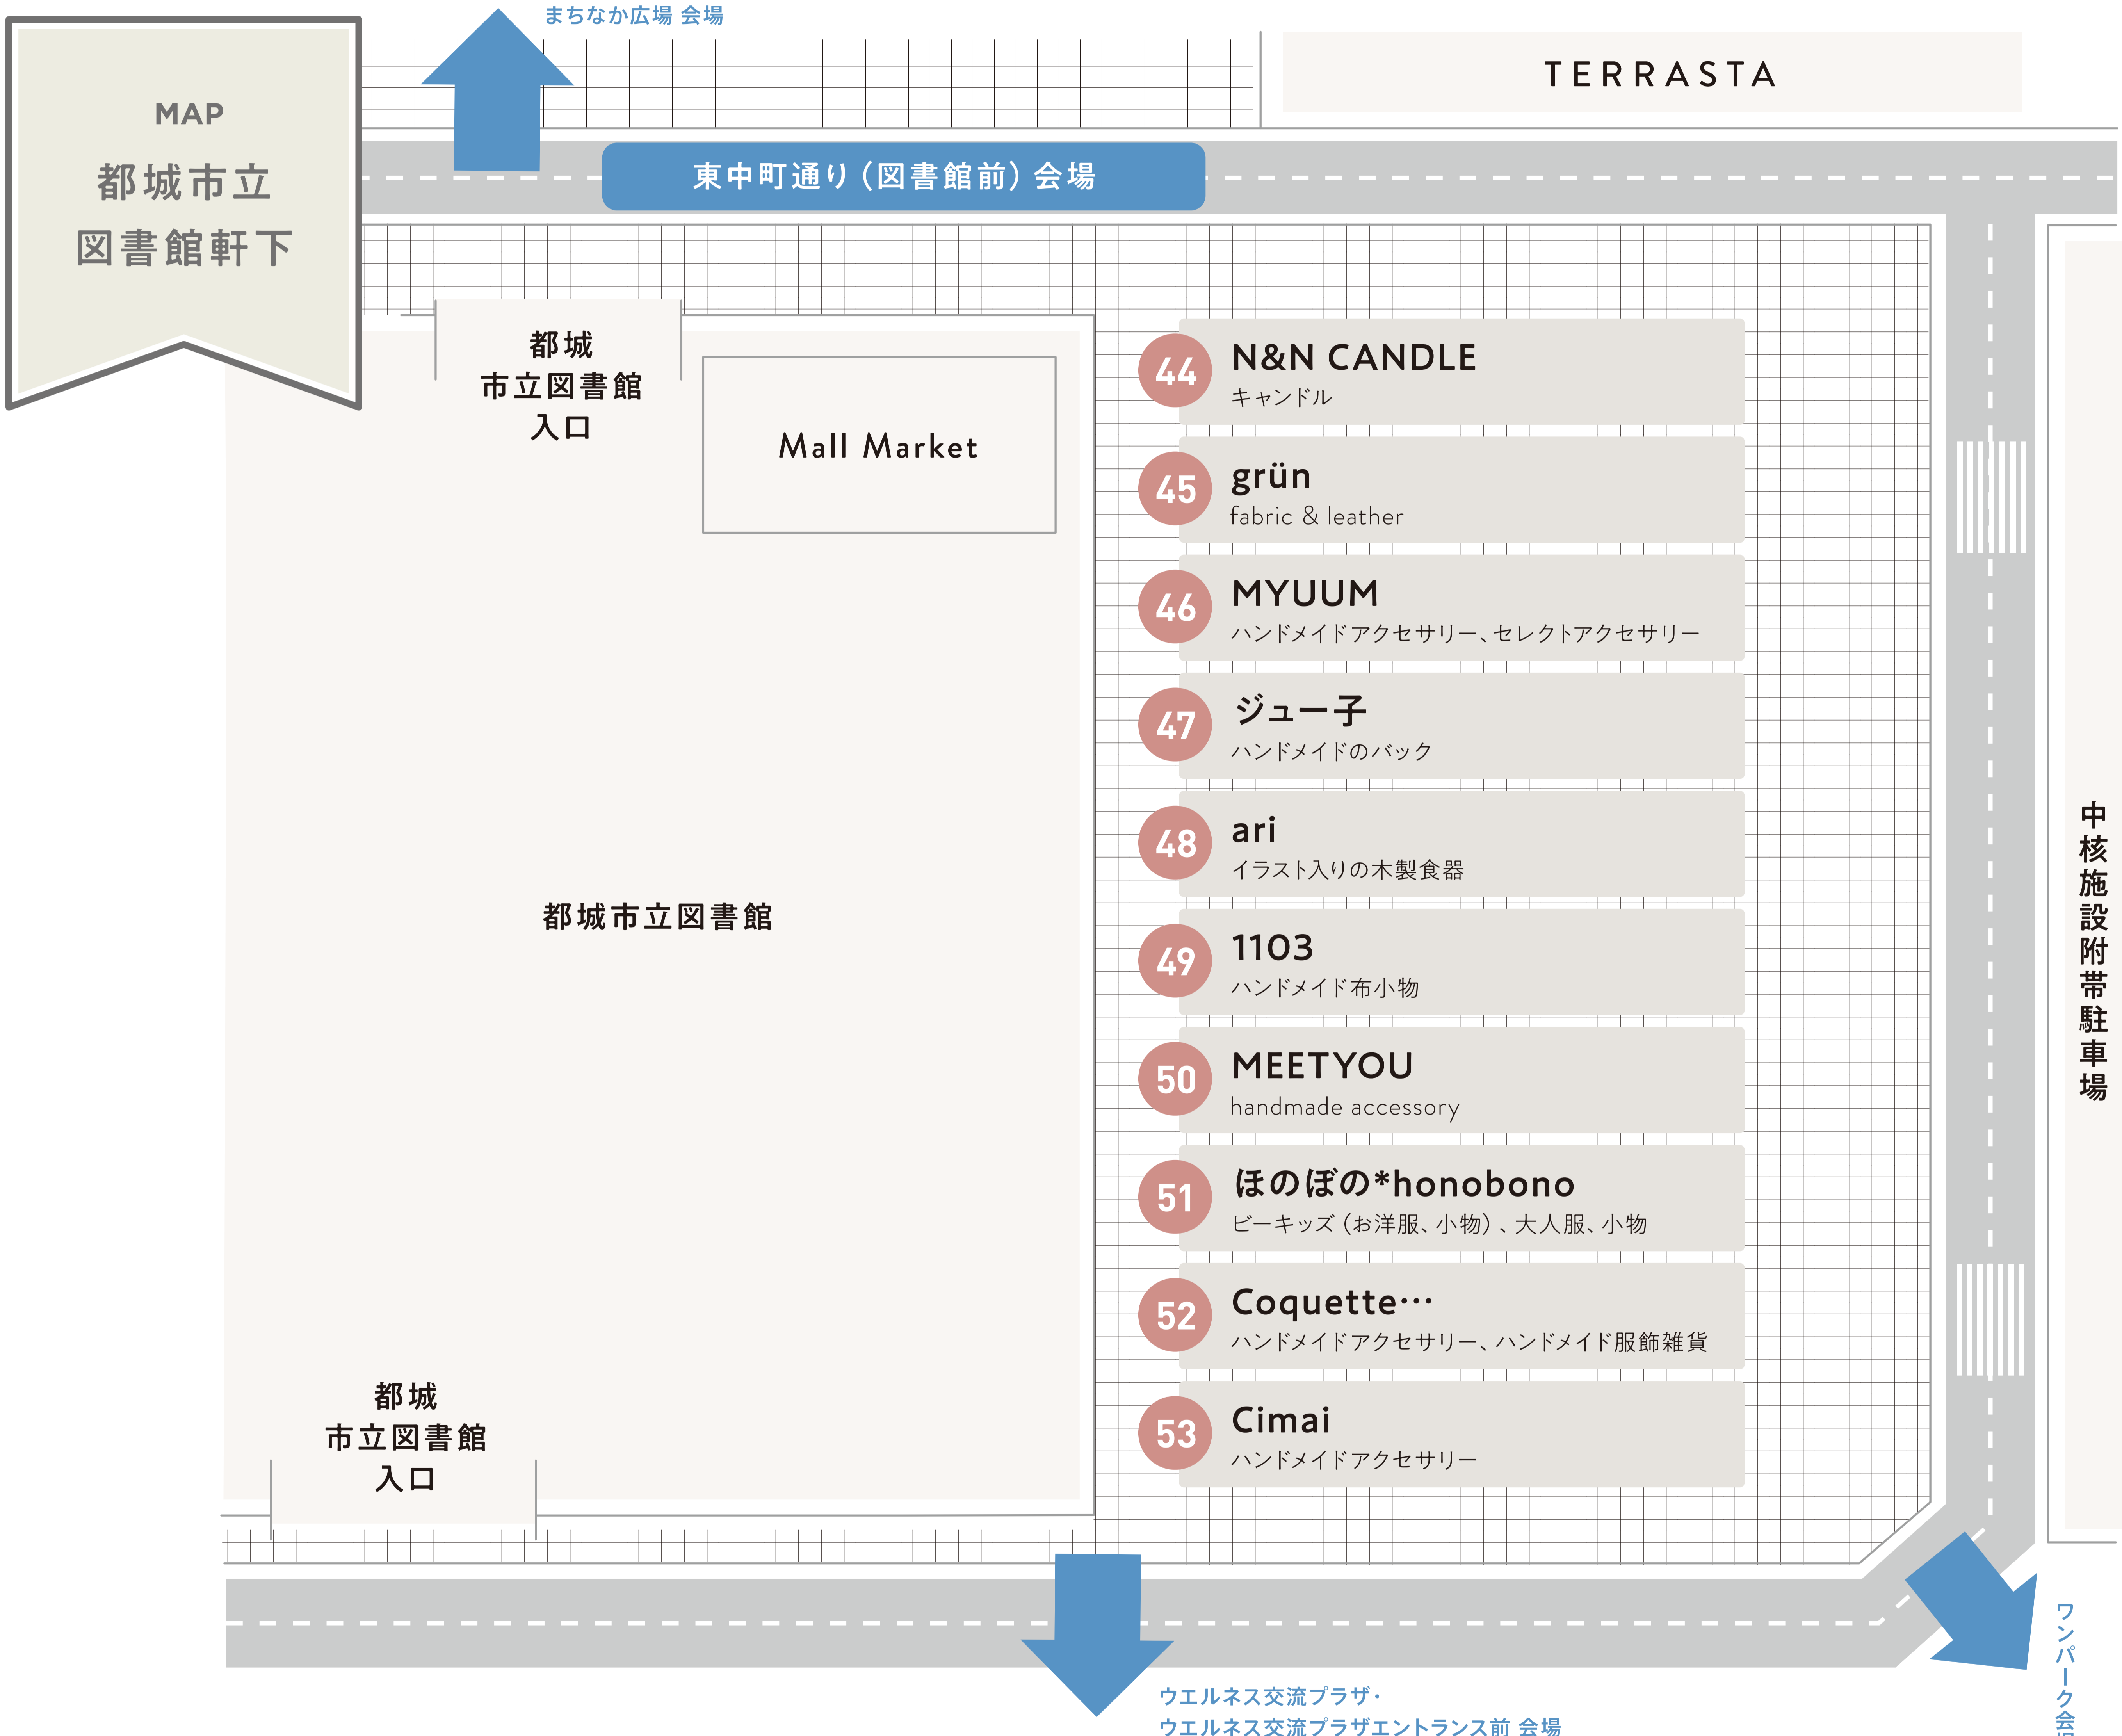

12.22 (日)

10:00-16:00

christmas market

会場  
まちなか広場周辺

出店場所は当日の天候及び主催の判断で変更になる場合がございます。

mall mall marche  
次回イベント開催日

日程 2025年4月