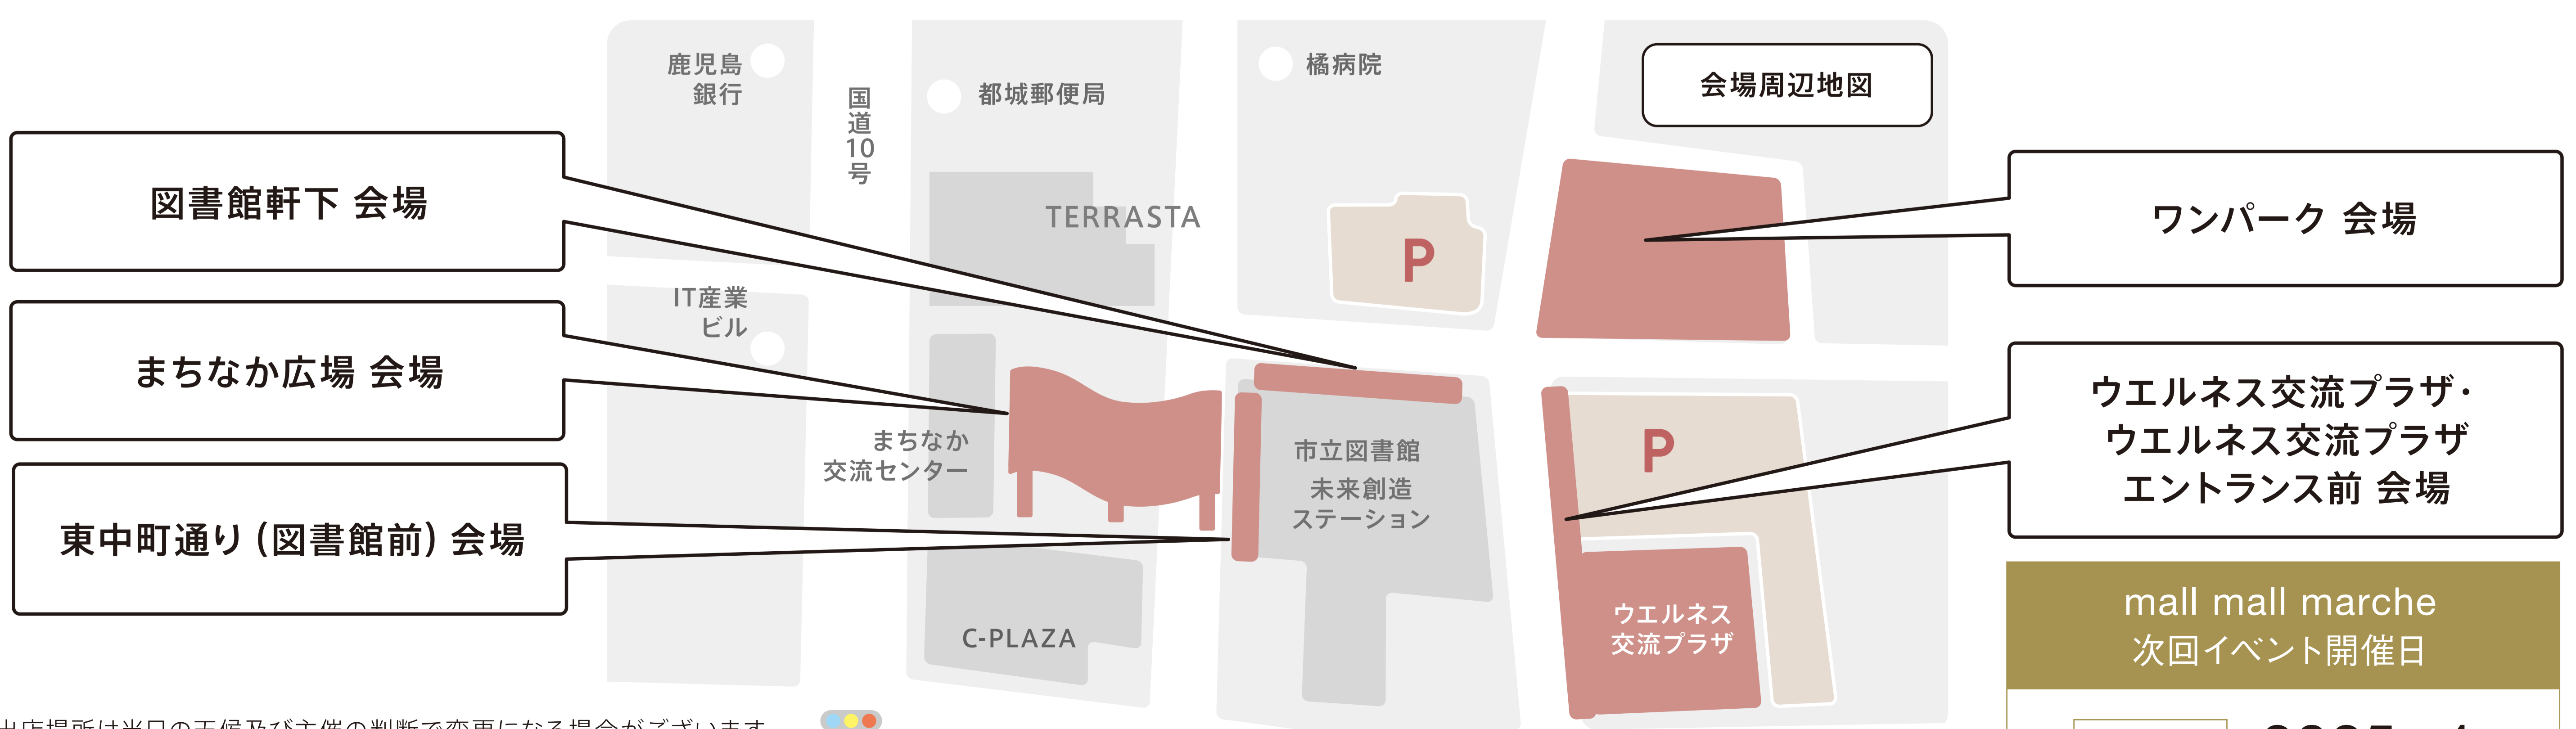

12.22 (日)

10:00-16:00

christmas market

会場  
まちなか広場周辺

出店場所は当日の天候及び主催の判断で変更になる場合がございます。

mall mall marche  
次回イベント開催日

日程 2025年4月