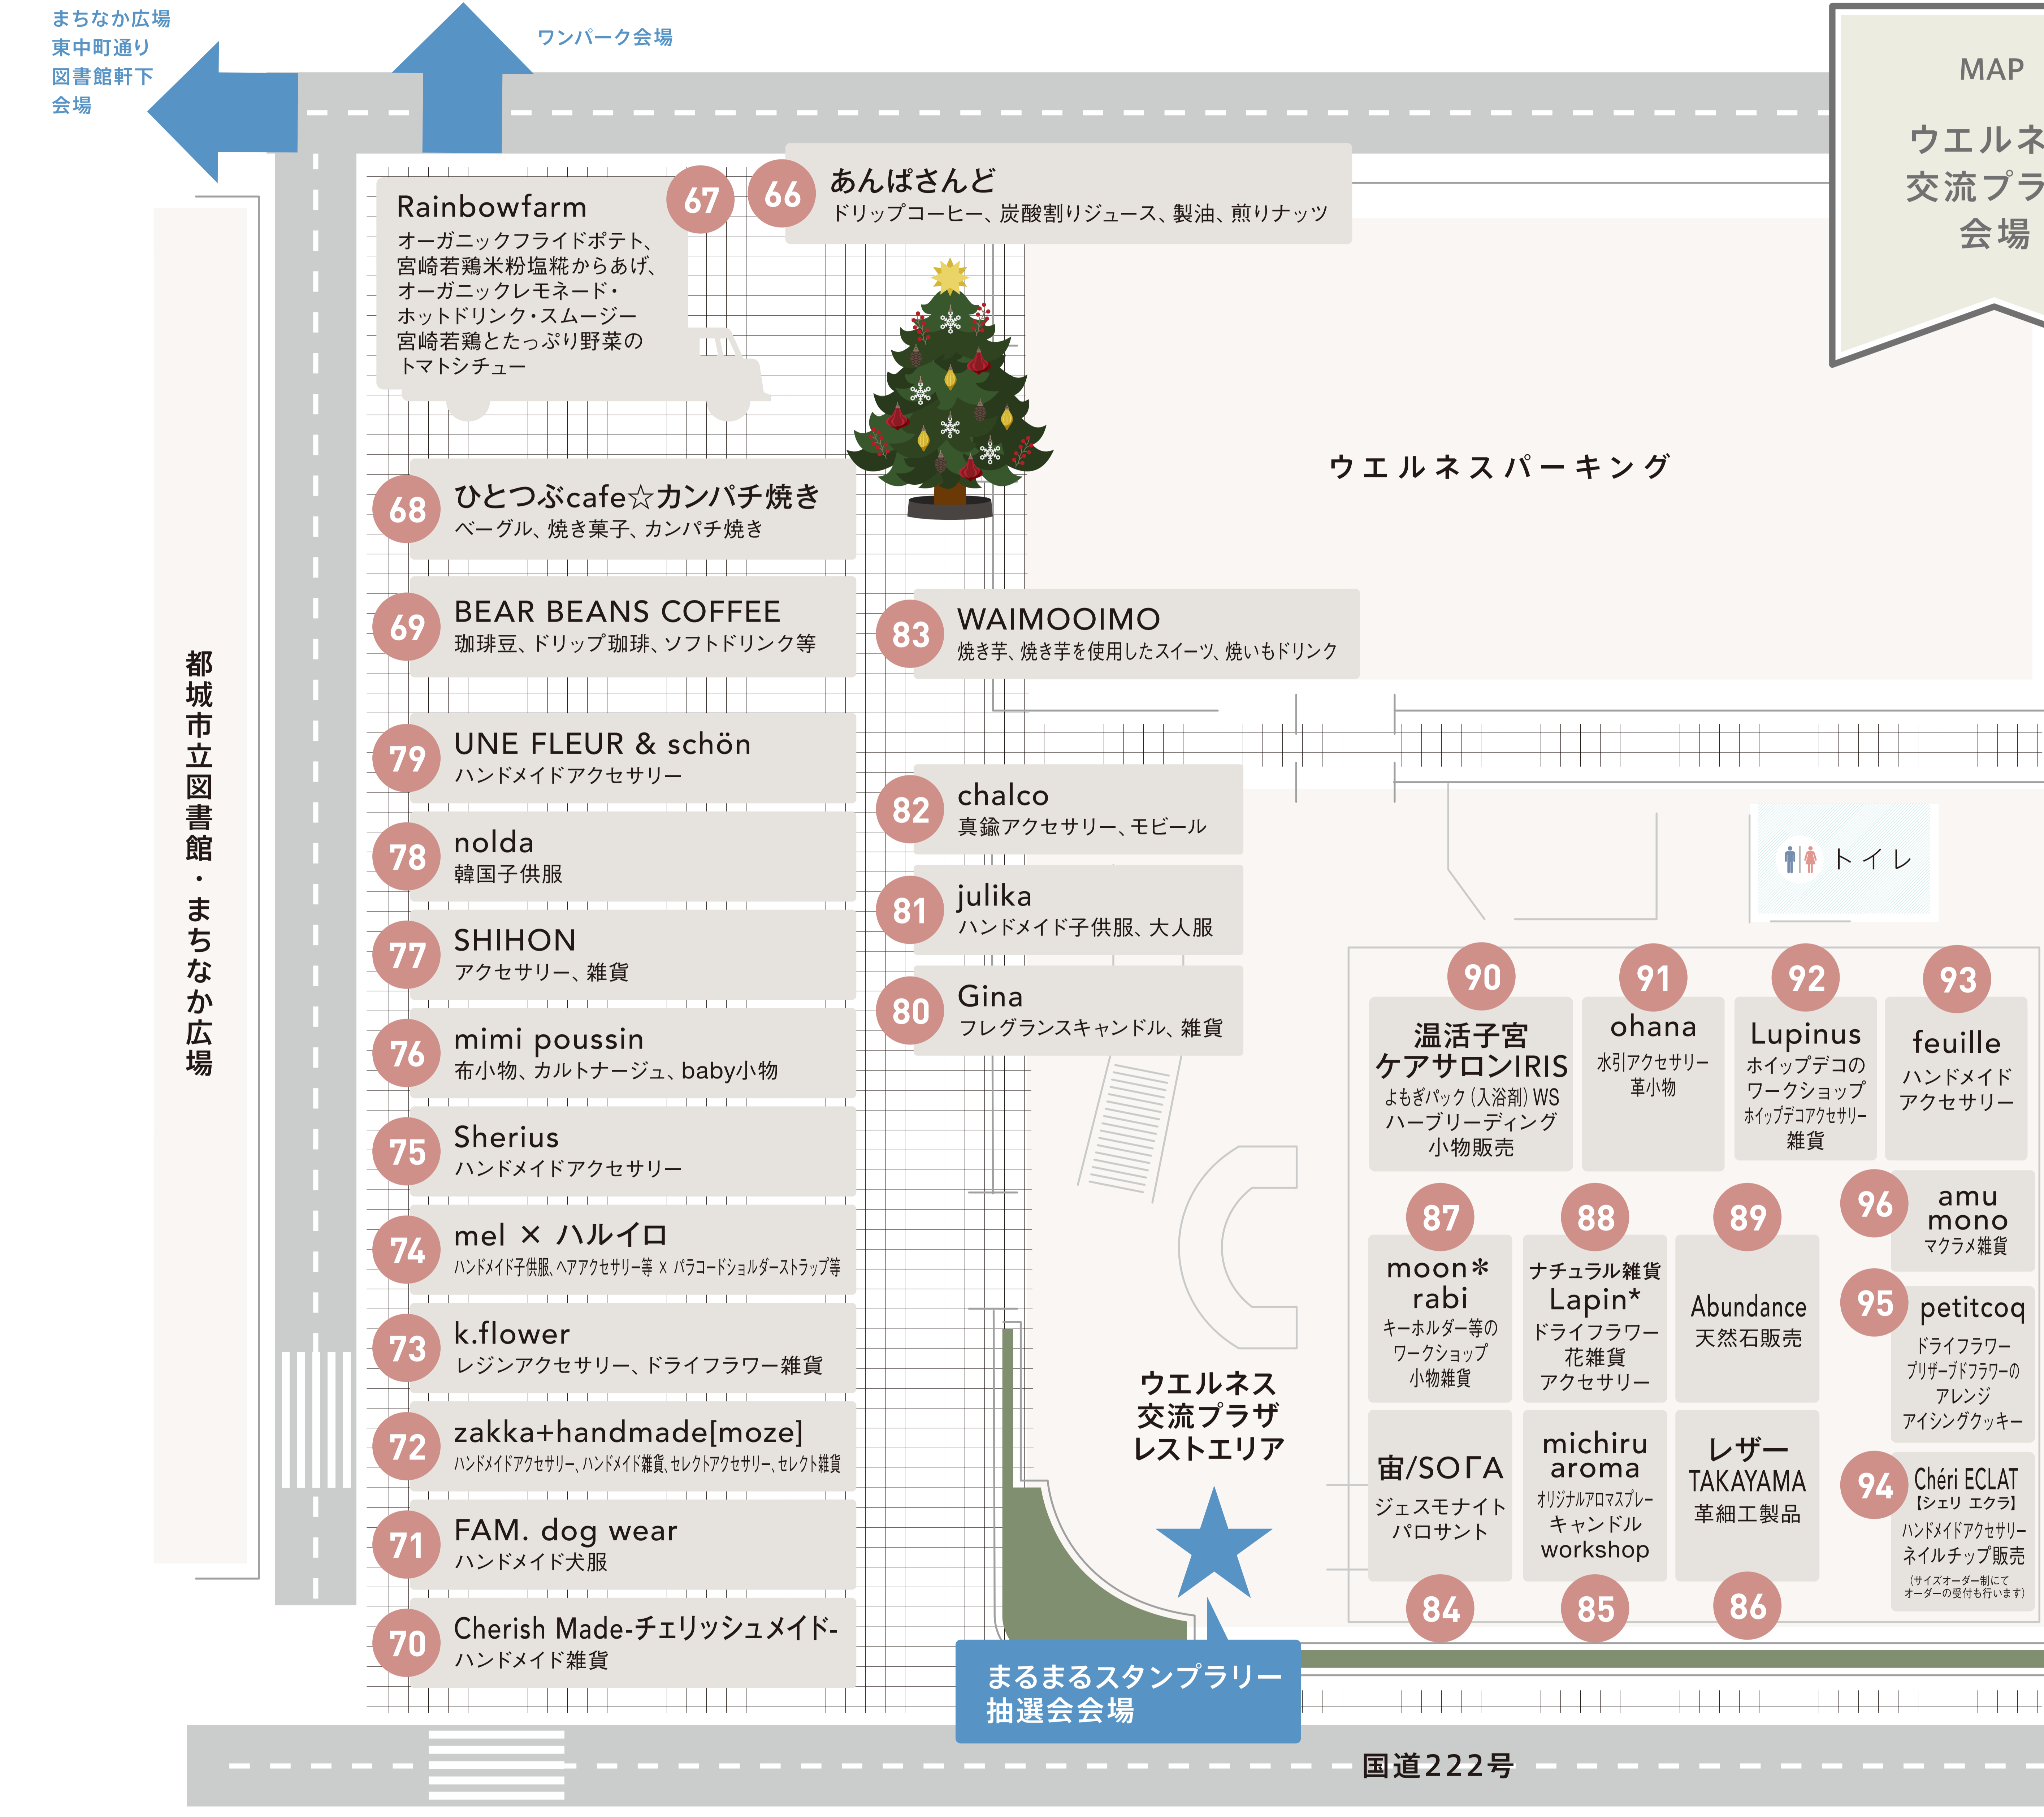

12.22 (日)
10:00-16:00

christmas market

会場
まちなか広場周辺

出店場所は当日の天候及び主催の判断で変更になる場合がございます。