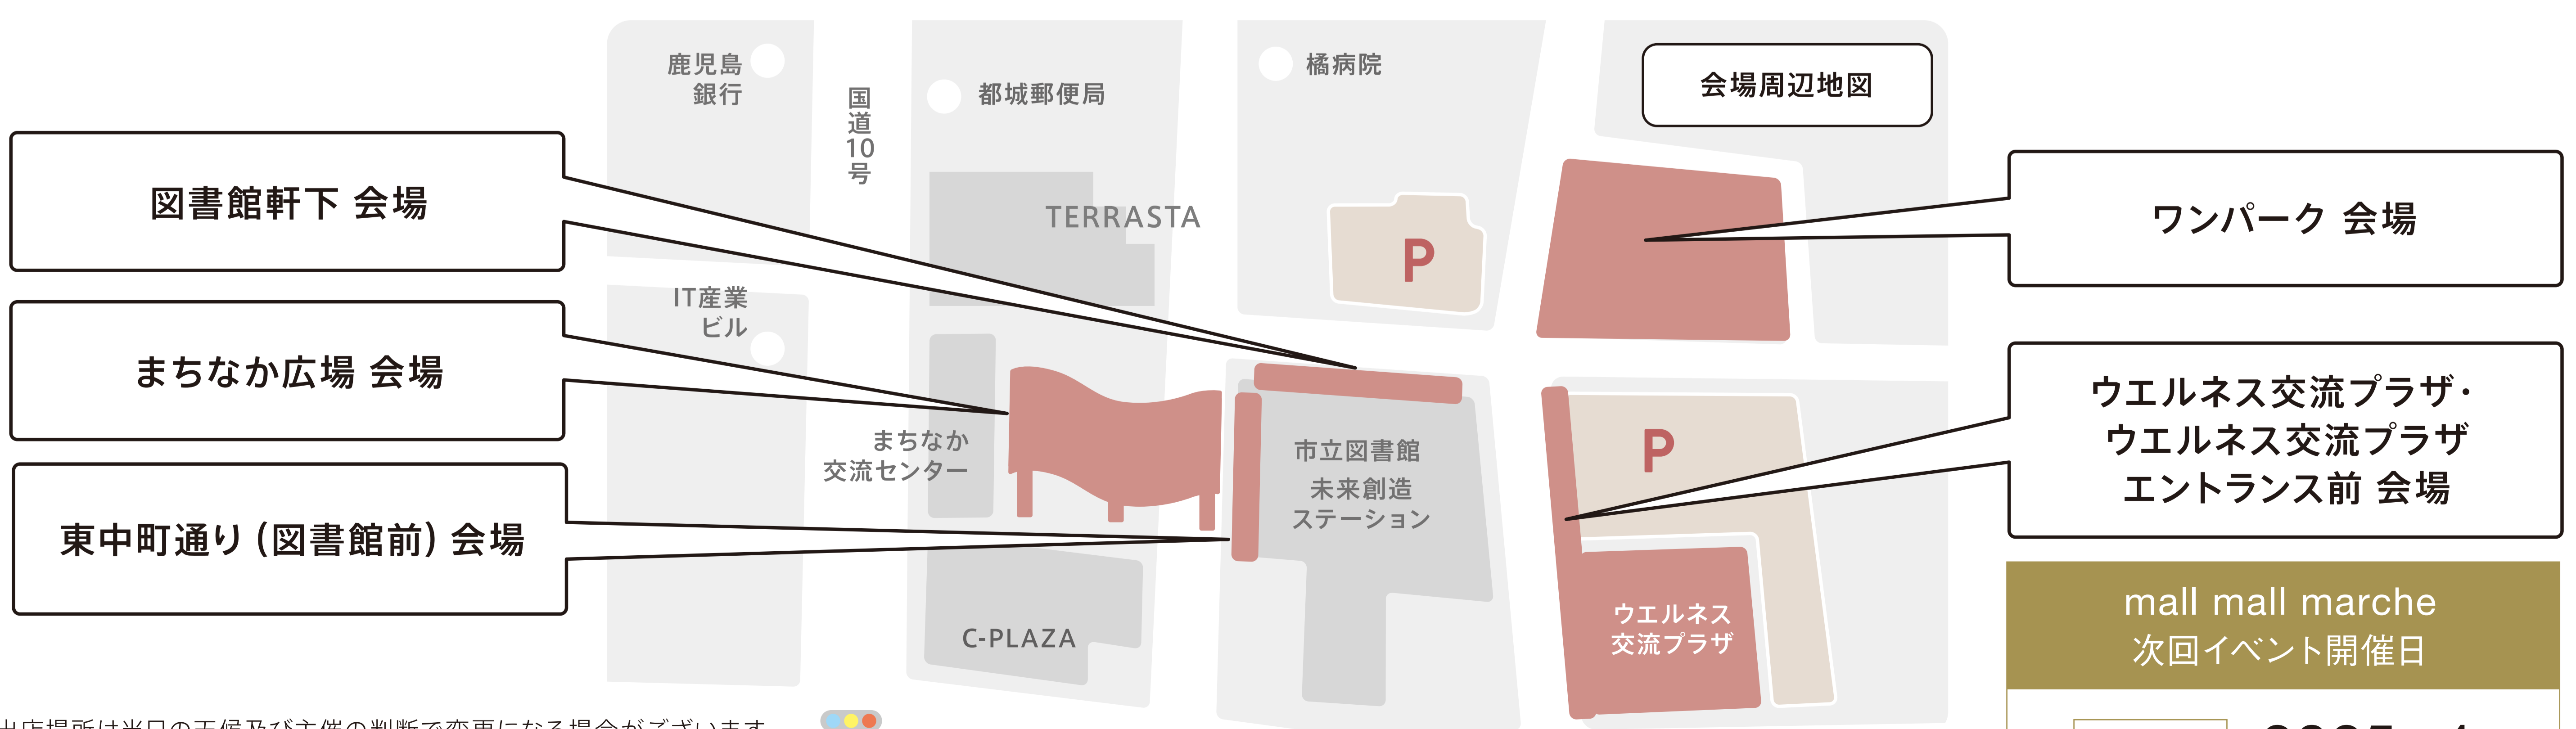

12.22 (日)
10:00-16:00

christmas market

会場
まちなか広場周辺

出店場所は当日の天候及び主催の判断で変更になる場合がございます。