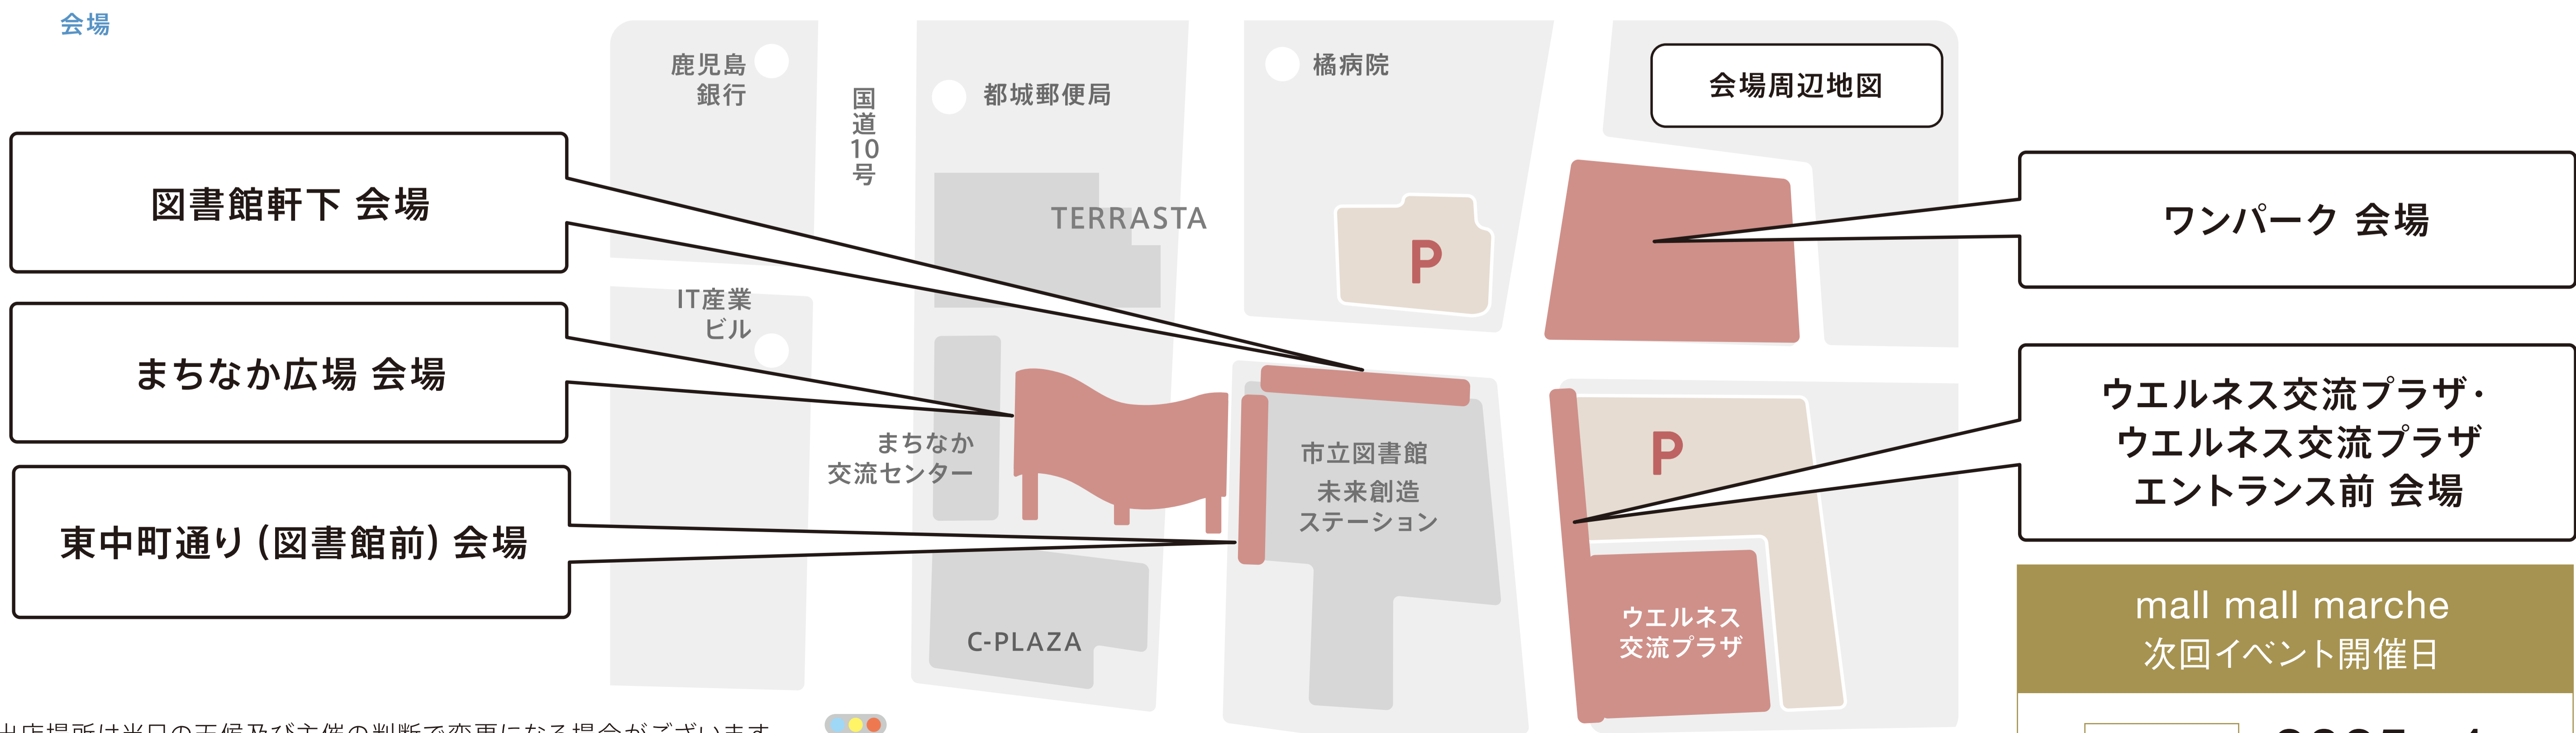

12.22 (日)  
10:00-16:00

christmas market

会場 \_\_\_\_\_  
まちなか広場周辺

まちなか広場  
東中町通り  
図書館軒下  
会場

ウエルネス交流プラザ・  
ウエルネス交流プラザ  
エントランス前 会場

mall mall marche  
次回イベント開催日

日程 2025年4月

出店場所は当日の天候及び主催の判断で変更になる場合がございます。