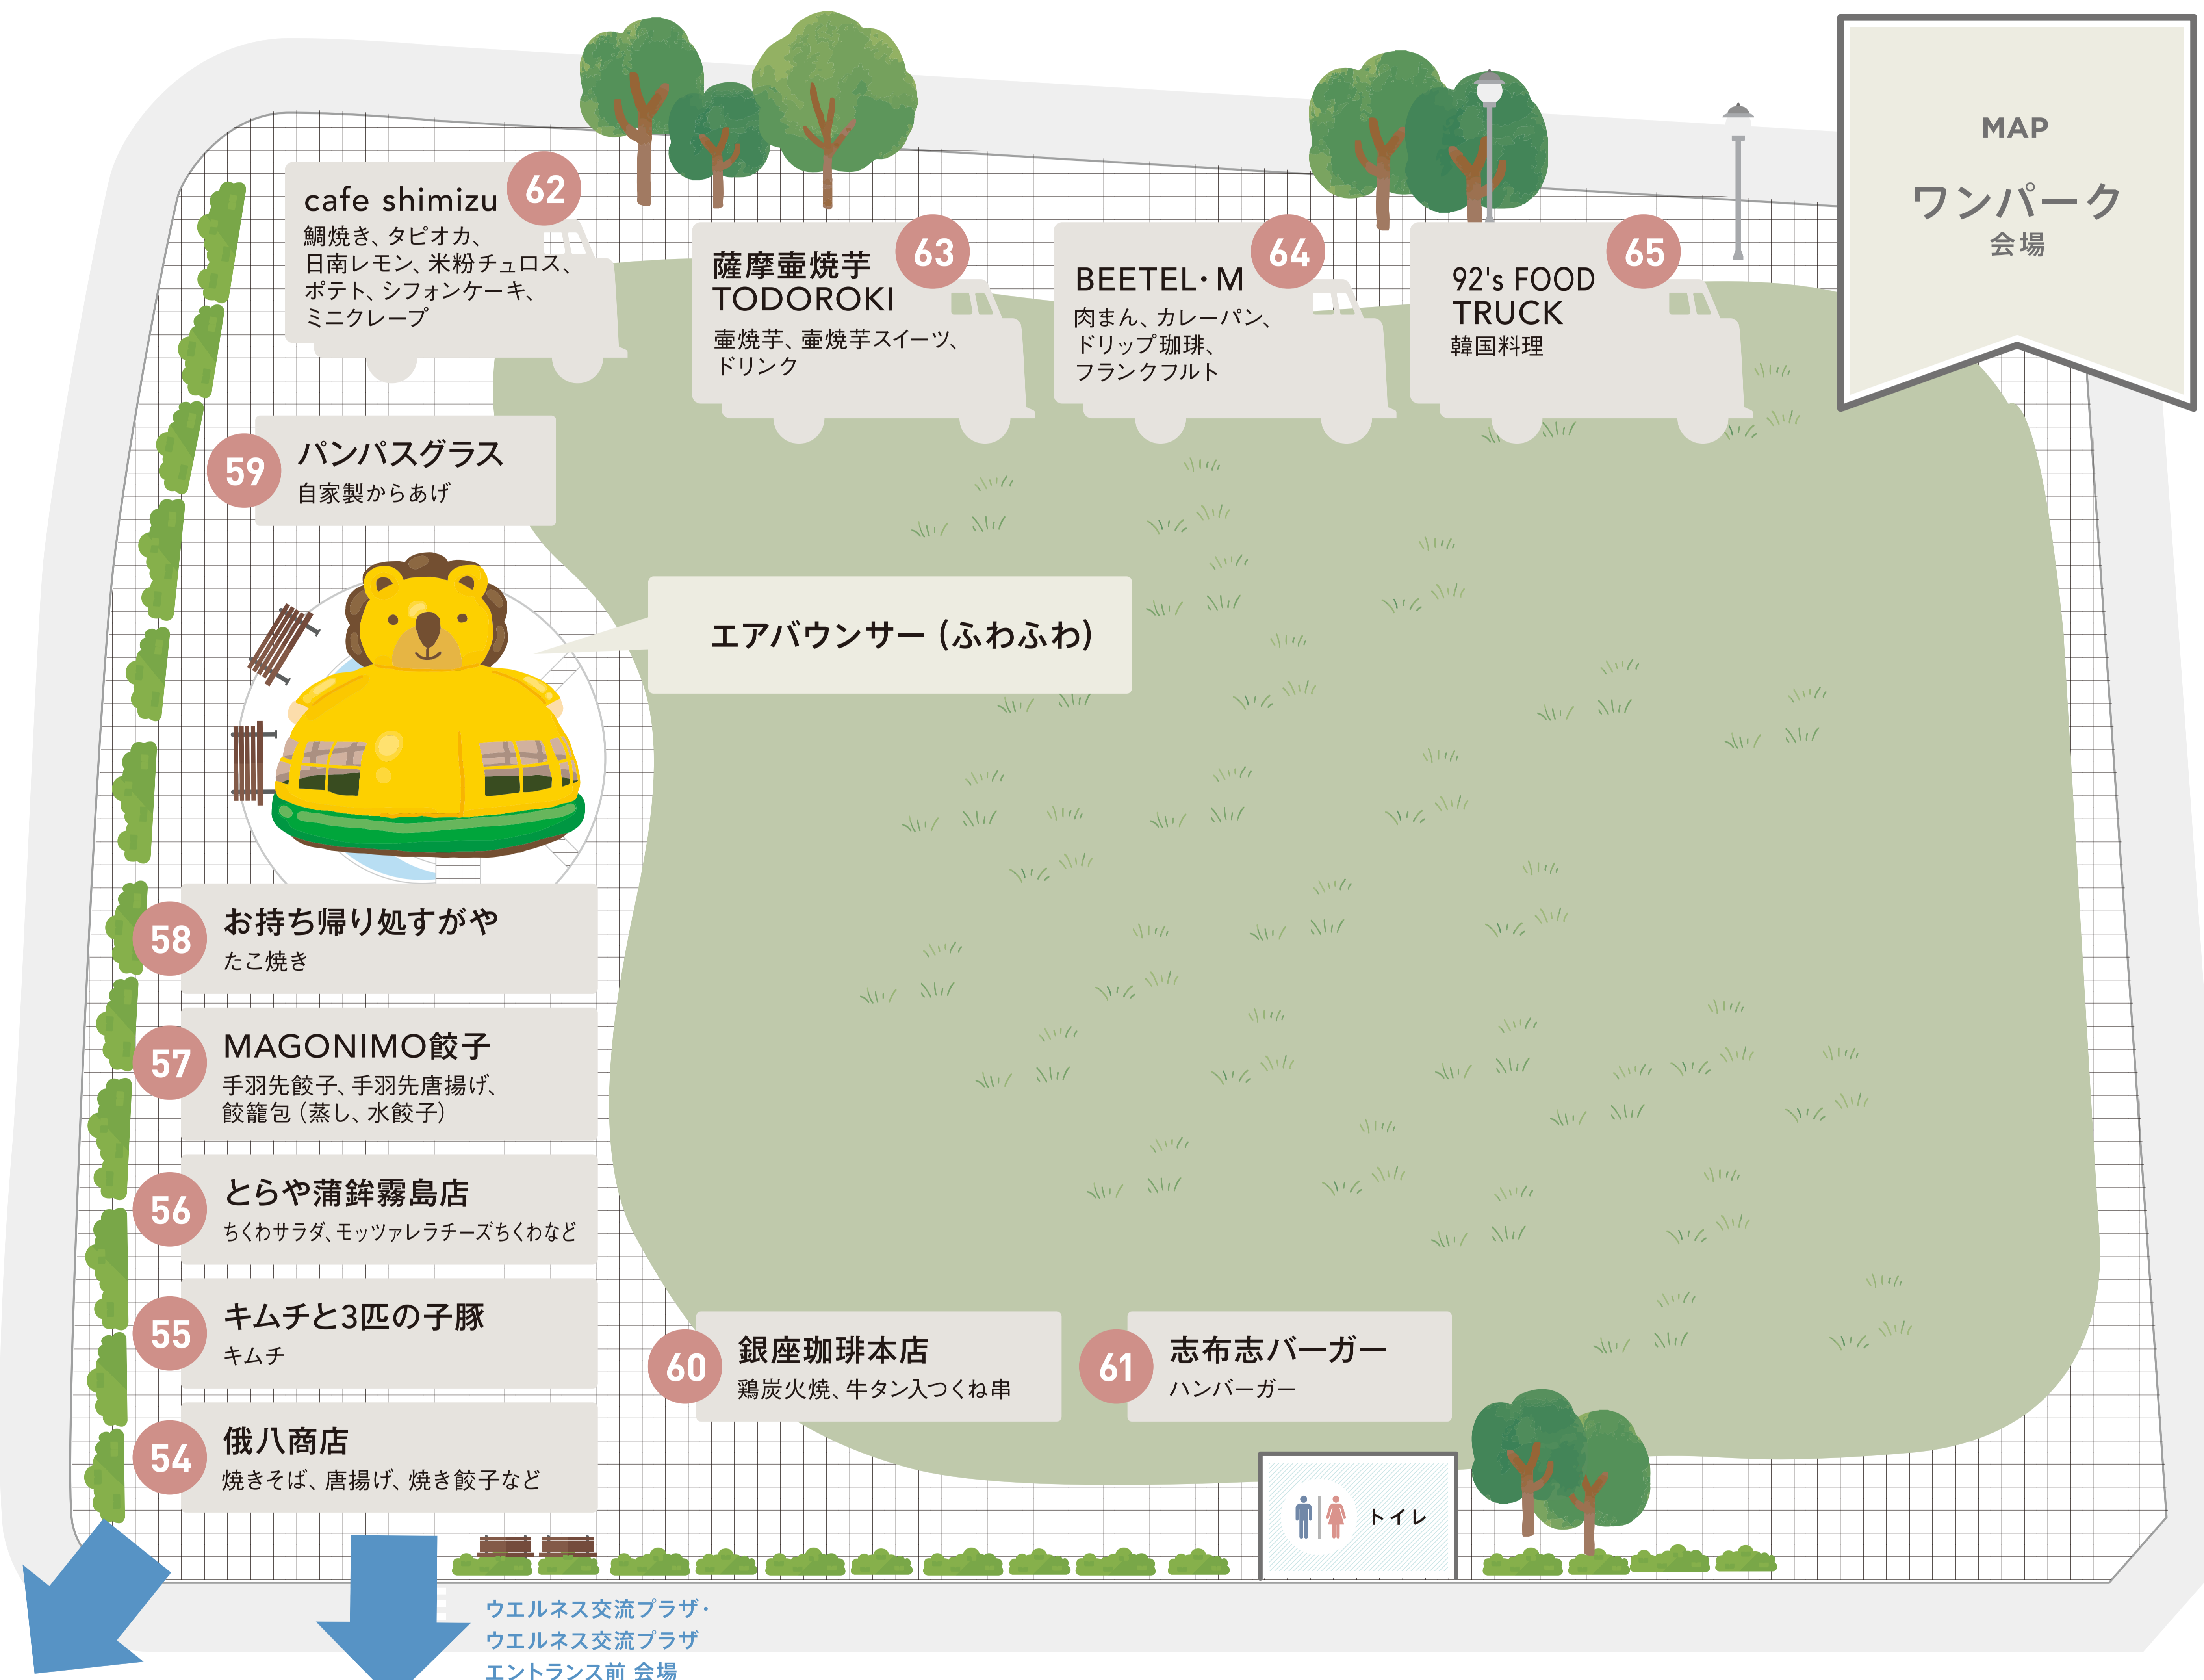

12.22 (日)  
10:00-16:00

christmas market

会場 \_\_\_\_\_  
まちなか広場周辺

まちなか広場  
東中町通り  
図書館軒下  
会場

ウエルネス交流プラザ・  
ウエルネス交流プラザ  
エントランス前 会場

mall mall marche  
次回イベント開催日

日程 2025年4月

出店場所は当日の天候及び主催の判断で変更になる場合がございます。