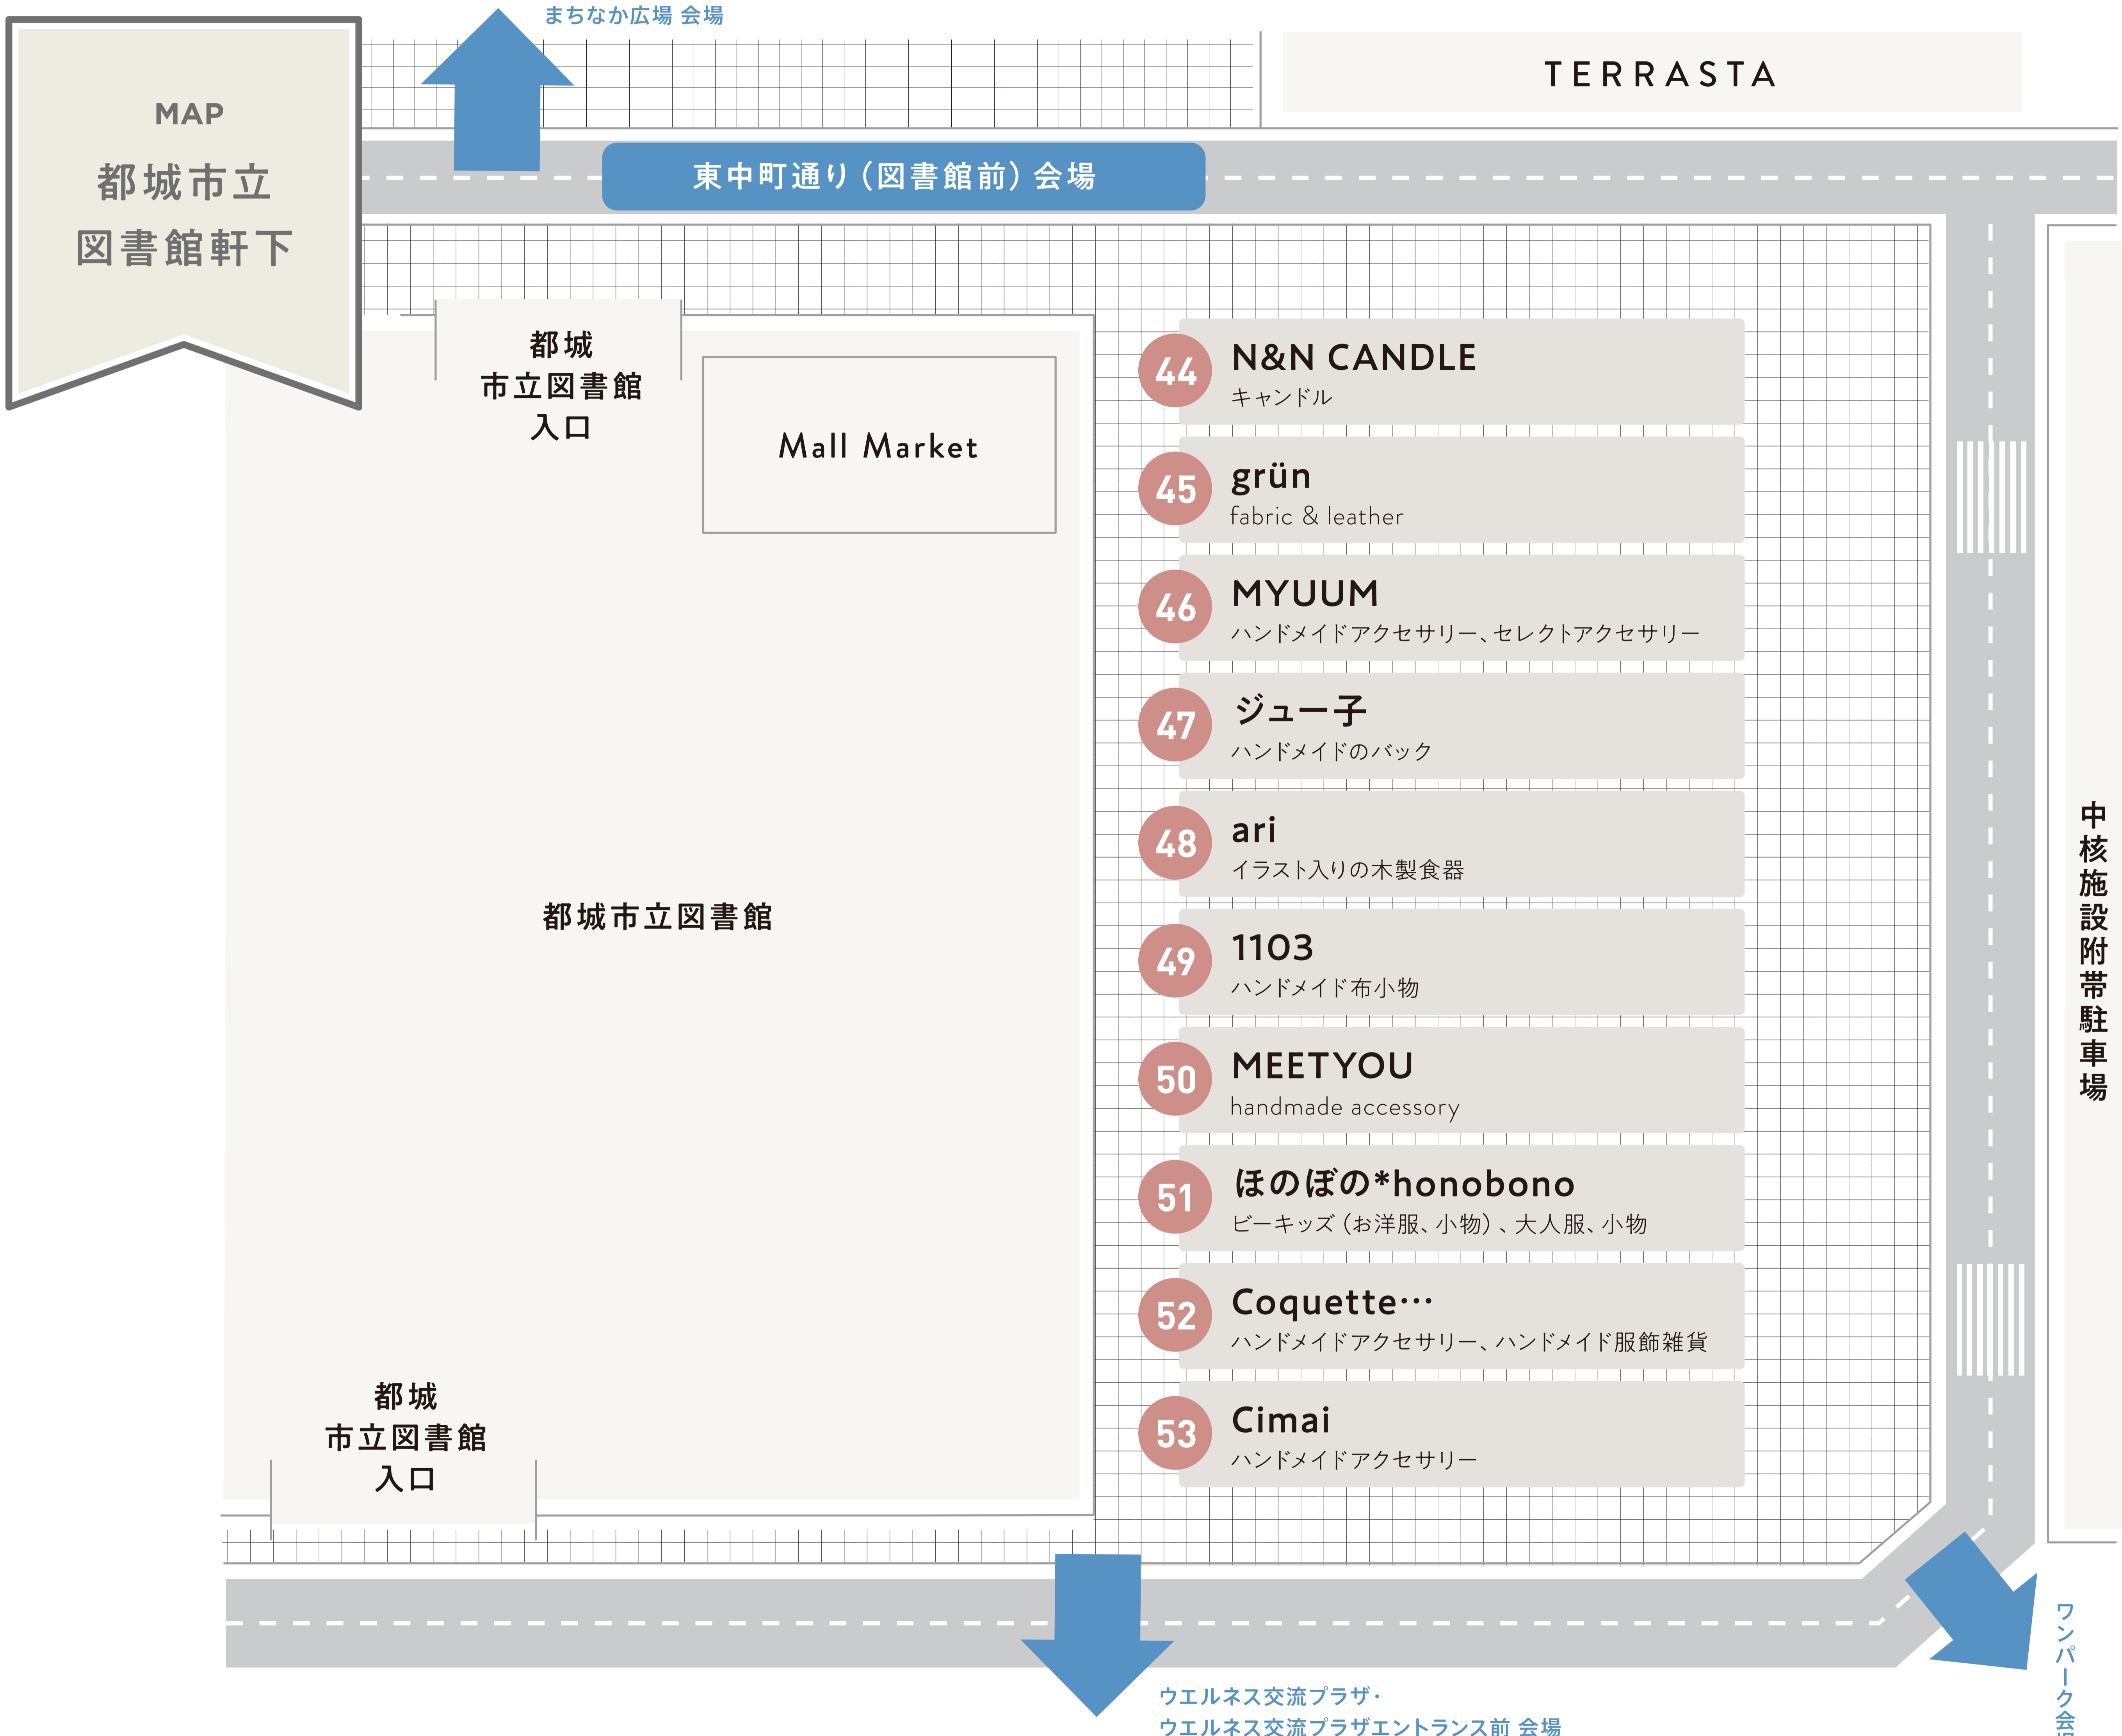

インド料理 サジョワン 43
インドカレー、ナン、クリスマスキス、ドリンク、デザート

mall mall marche
次回イベント開催日
日程 2025年4月

都城市立図書館

図書館軒下・ウエルネス交流プラザ エントランス前 会場

出店場所は当日の天候及び主催者の判断で変更になる場合がございます。

12.22 (日)
10:00-16:00

christmas market

会場 _____
まちなか広場周辺

まちなか広場
東中町通り
図書館軒下
会場

ウエルネス交流プラザ・
ウエルネス交流プラザ
エントランス前 会場

mall mall marche
次回イベント開催日

日程 2025年4月

出店場所は当日の天候及び主催の判断で変更になる場合がございます。

12.22 (日)
10:00-16:00

christmas market

会場
まちなか広場周辺

mall mall marche
次回イベント開催日

日程 2025年4月

出店場所は当日の天候及び主催の判断で変更になる場合がございます。

12.22 (日)

10:00-16:00

christmas market

会場
まちなか広場周辺

出店場所は当日の天候及び主催の判断で変更になる場合がございます。