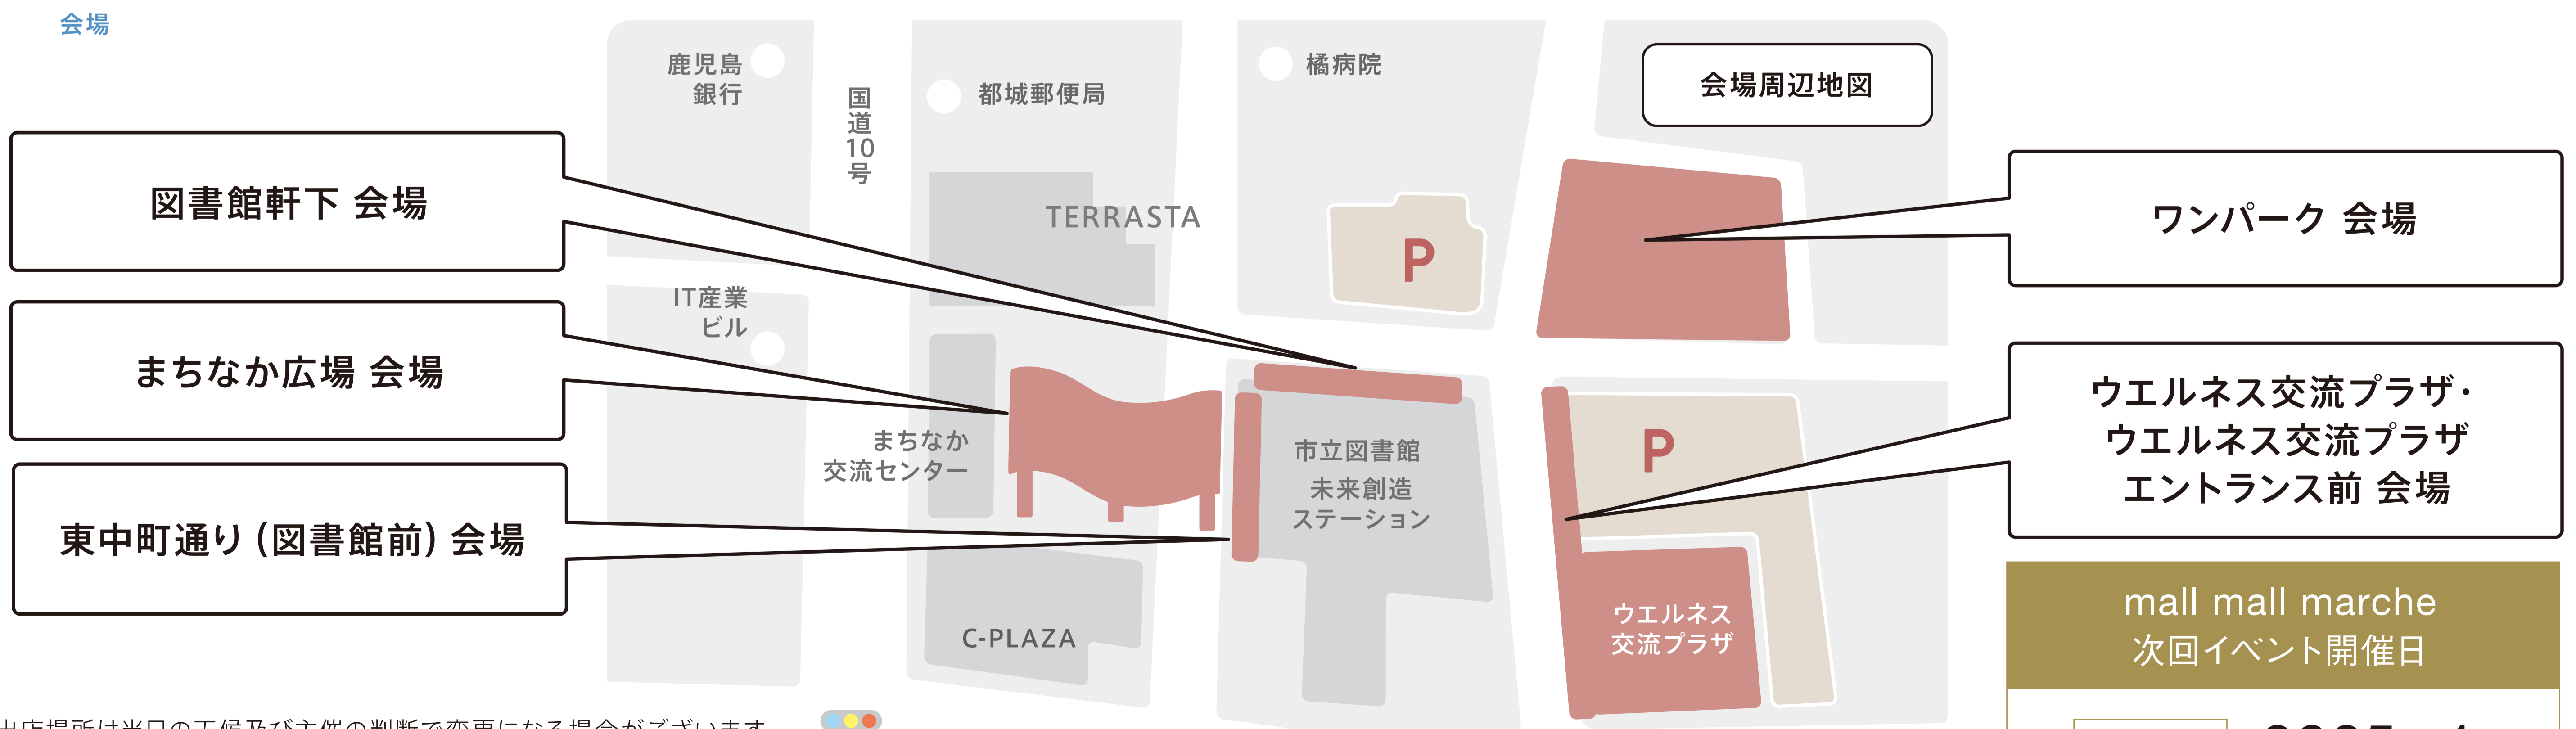

インド料理 サジョワン 43
インドカレー、ナン、クリスマスキス、ドリンク、デザート

mall mall marche
次回イベント開催日
日程 2025年4月

都城市立図書館

図書館軒下・ウエルネス交流プラザ エントランス前 会場

出店場所は当日の天候及び主催者の判断で変更になる場合がございます。

12.22 (日)
10:00-16:00

christmas market

会場 _____
まちなか広場周辺

まちなか広場
東中町通り
図書館軒下
会場

ウエルネス交流プラザ・
ウエルネス交流プラザ
エントランス前 会場

mall mall marche
次回イベント開催日

日程 2025年4月

出店場所は当日の天候及び主催の判断で変更になる場合がございます。

12.22 (日)
10:00-16:00

christmas market

会場
まちなか広場周辺