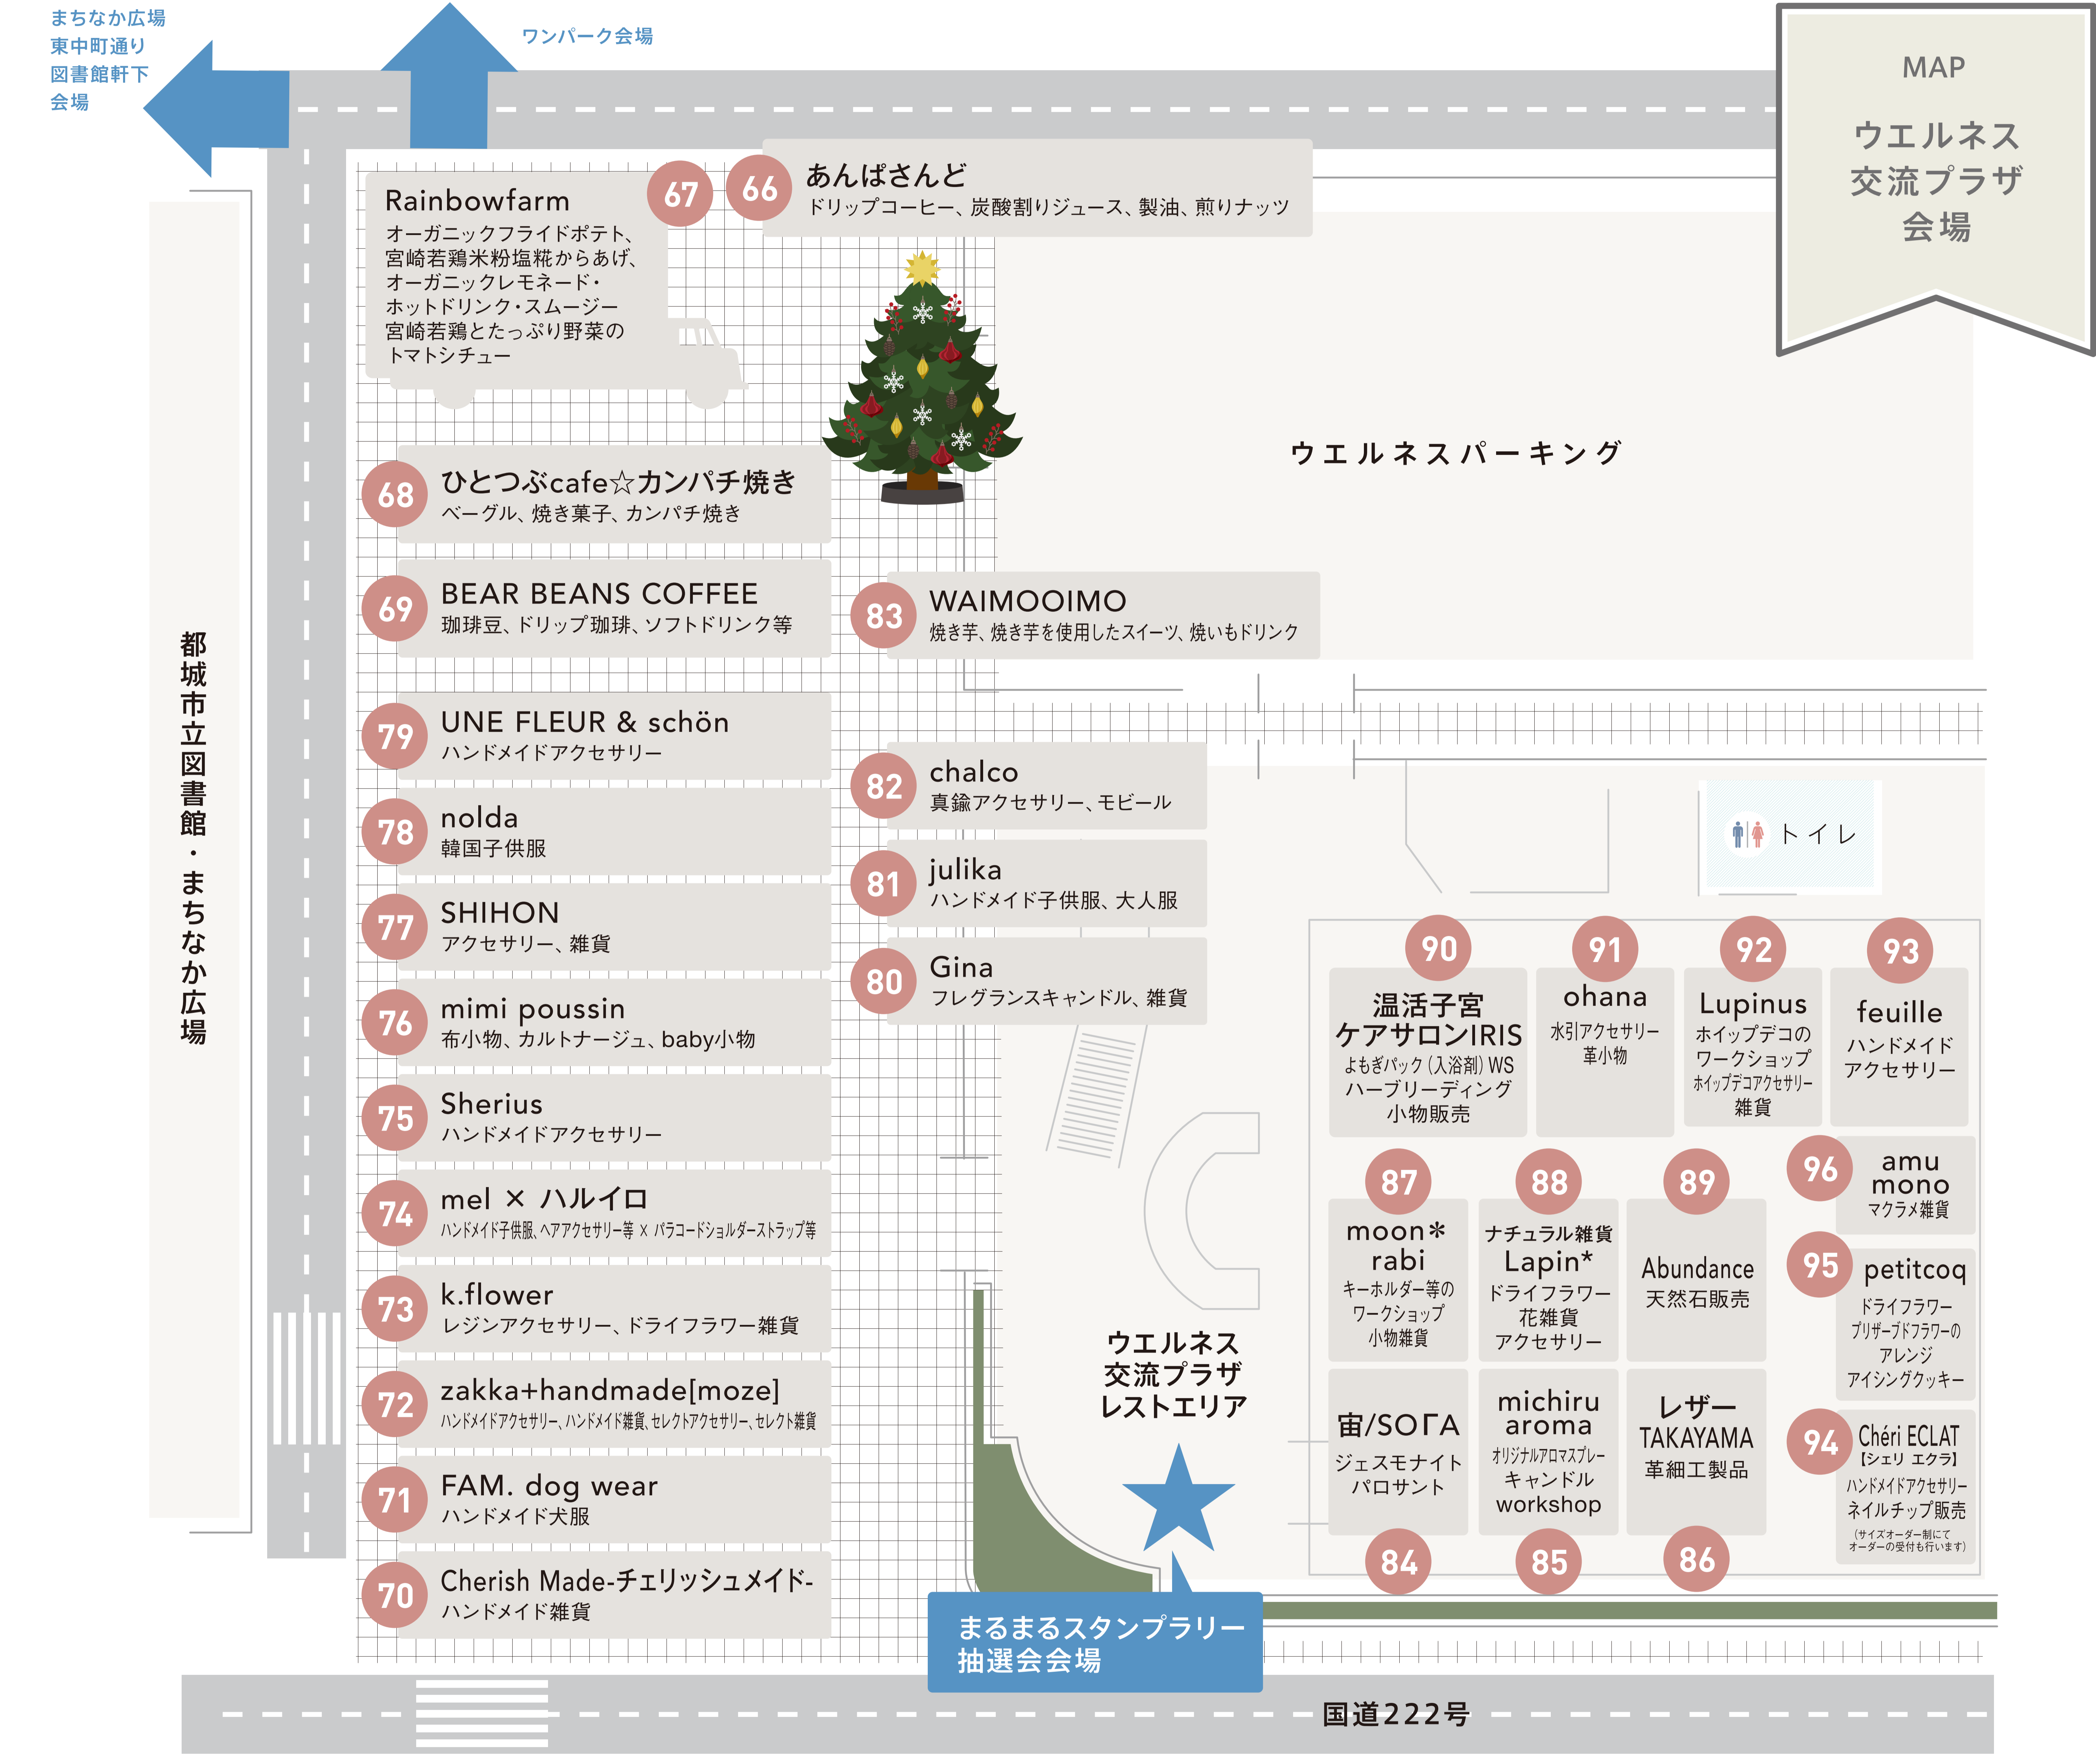

12.22 (日)
10:00-16:00

christmas market

会場 _____
まちなか広場周辺

MAP
まちなか広場
東中町通り
会場

国道10号

中町
フードホール
Cプラザ

HI CHEESE

TERRASTA

インド料理 サジョワン 43
インドカレー、ナン、クリスマスキス、ドリンク、デザート

mall mall marche
次回イベント開催日
日程 2025年4月

都城市立図書館

図書館軒下・ウエルネス交流プラザ エントランス前 会場

出店場所は当日の天候及び主催者の判断で変更になる場合がございます。

12.22 (日)
10:00-16:00

christmas market

会場 _____
まちなか広場周辺

まちなか広場
東中町通り
図書館軒下
会場

ウエルネス交流プラザ・
ウエルネス交流プラザ
エントランス前 会場

mall mall marche
次回イベント開催日

日程 2025年4月

出店場所は当日の天候及び主催の判断で変更になる場合がございます。

12.22 (日)
10:00-16:00

christmas market

会場
まちなか広場周辺

mall mall marche
次回イベント開催日

日程 2025年4月

出店場所は当日の天候及び主催の判断で変更になる場合がございます。

12.22 (日)

10:00-16:00

christmas market

会場
まちなか広場周辺

出店場所は当日の天候及び主催の判断で変更になる場合がございます。