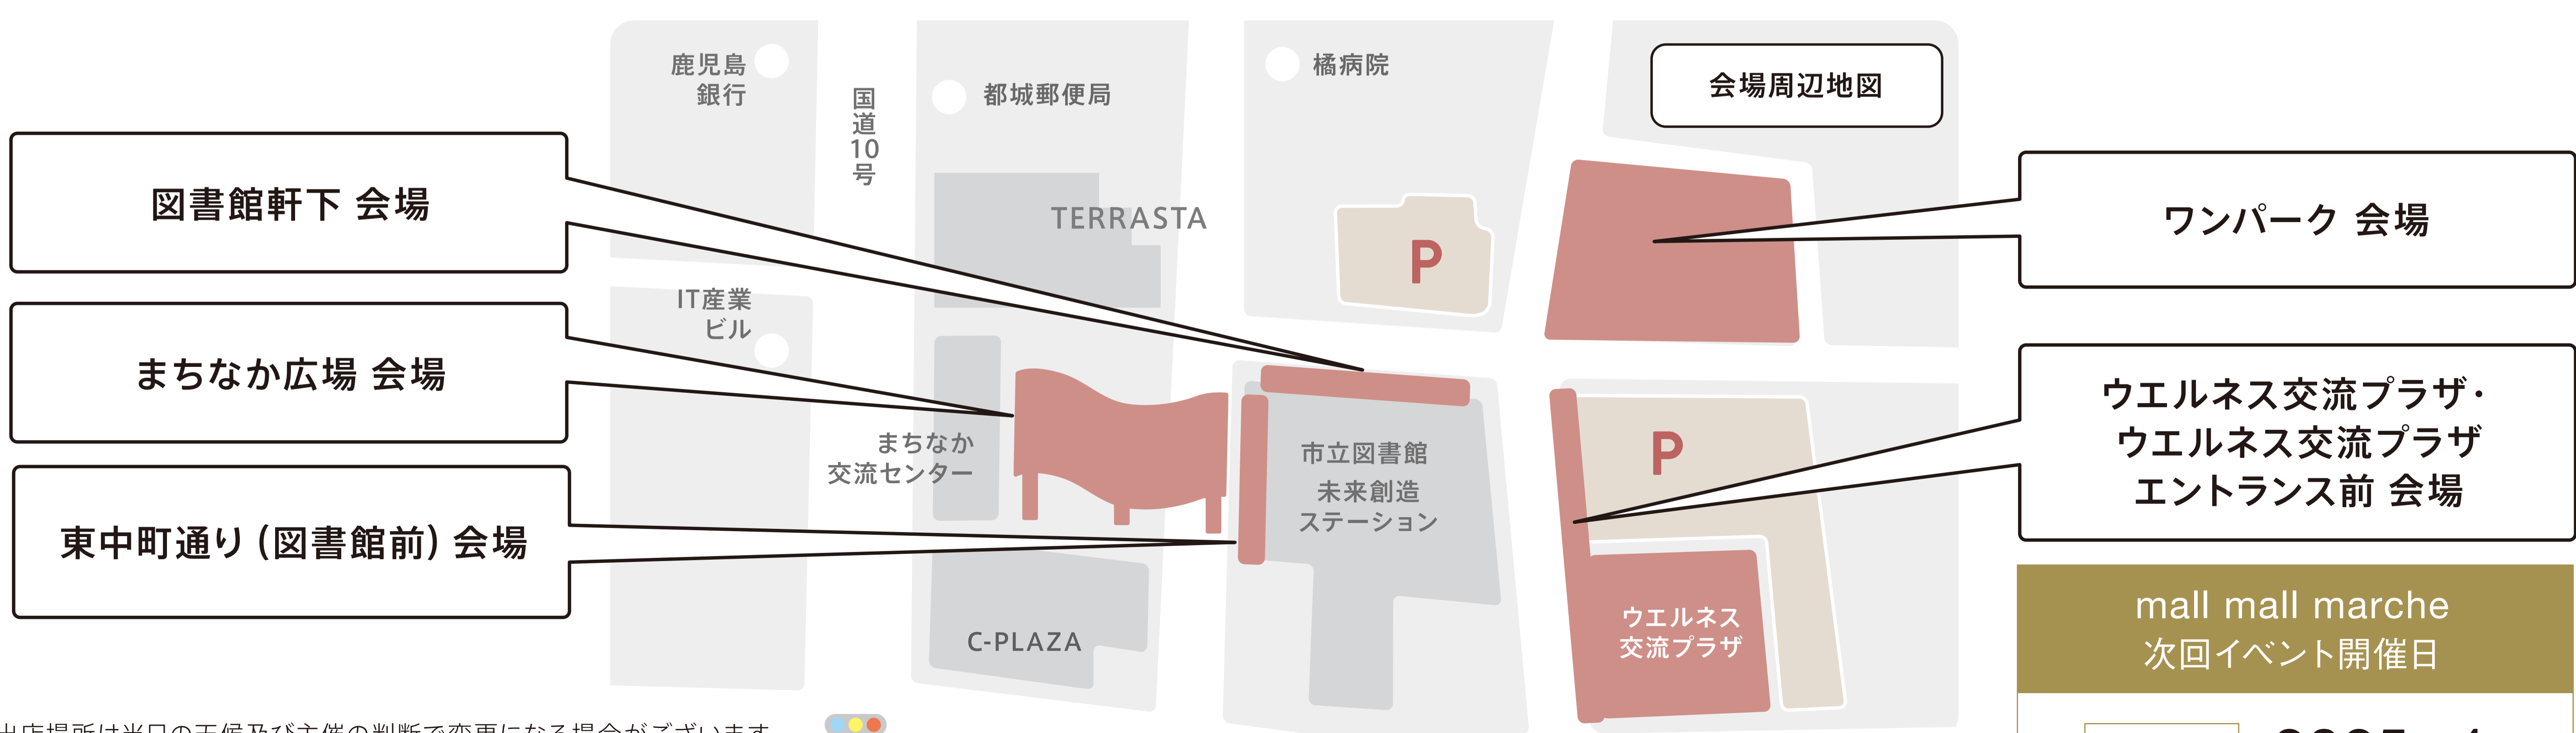

まちなか広場
東中町通り
図書館軒下
会場

ウエルネス交流プラザ・
ウエルネス交流プラザ
エントランス前 会場

mall mall marche
次回イベント開催日

日程 2025年4月

出店場所は当日の天候及び主催の判断で変更になる場合がございます。

12.22 (日)
10:00-16:00

christmas market

会場
まちなか広場周辺

mall mall marche
次回イベント開催日

日程 2025年4月

出店場所は当日の天候及び主催の判断で変更になる場合がございます。

12.22 (日)

10:00-16:00

christmas market

会場
まちなか広場周辺

出店場所は当日の天候及び主催の判断で変更になる場合がございます。