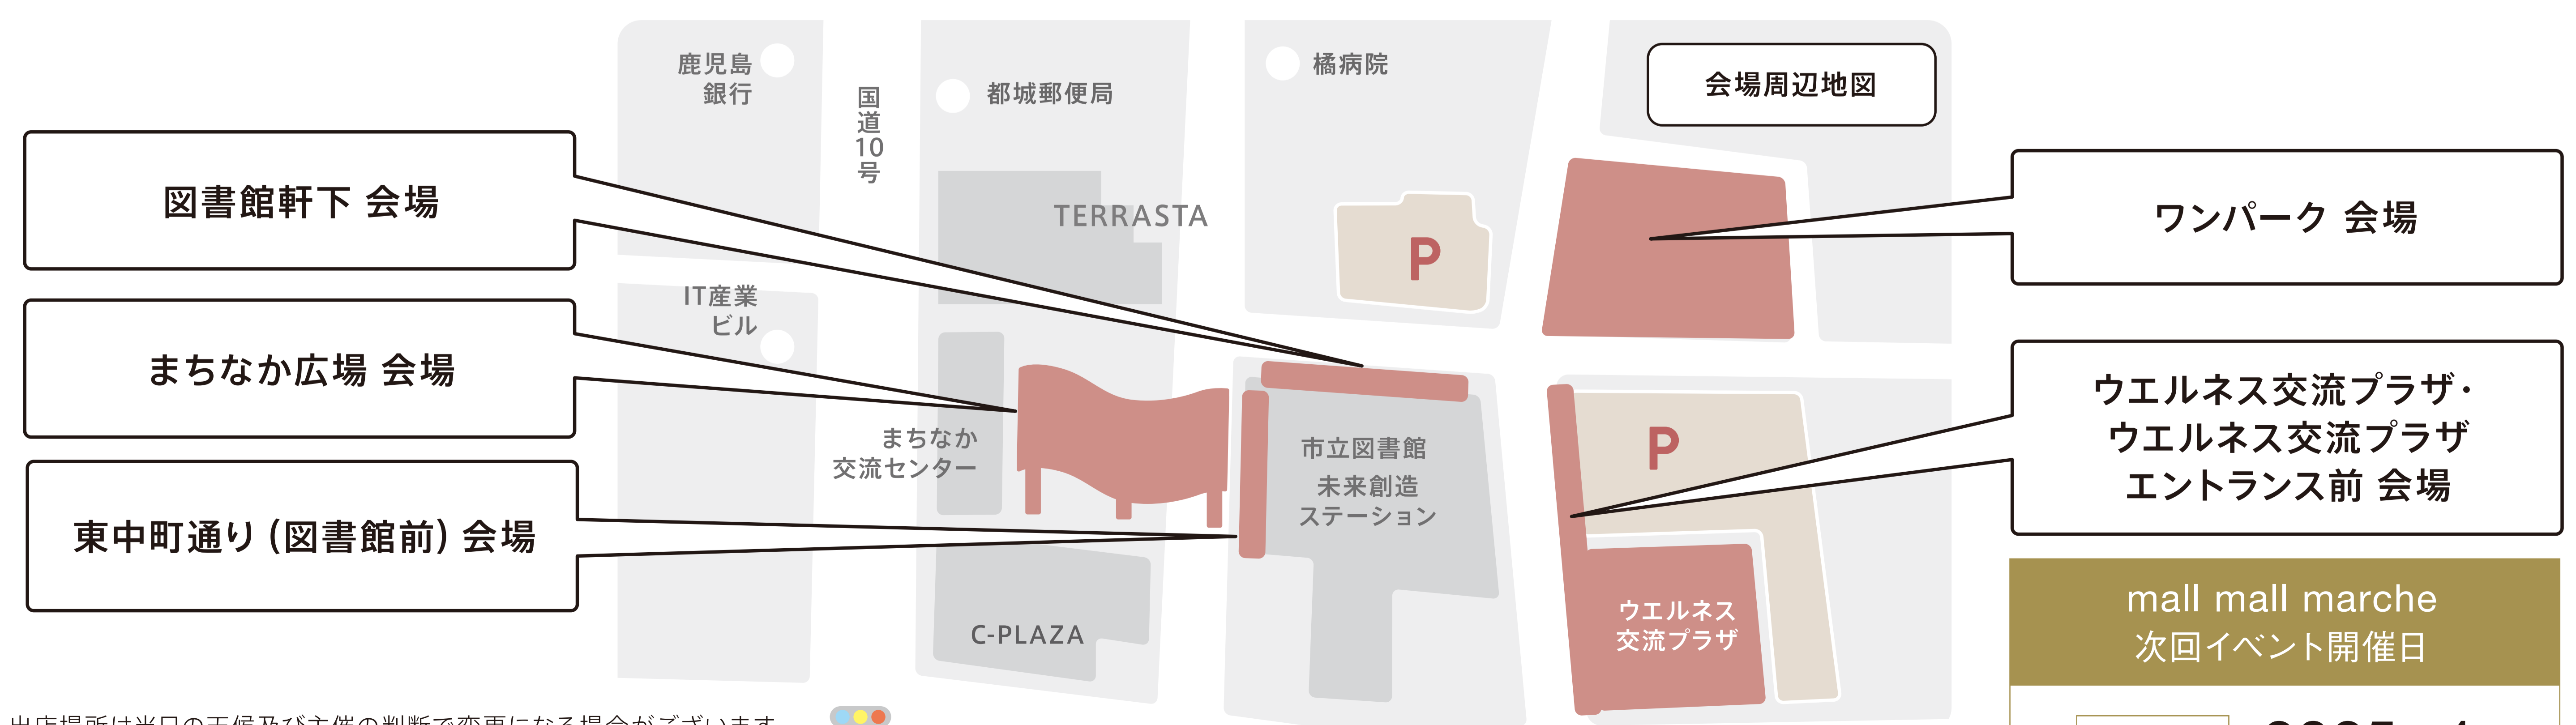

まちなか広場
東中町通り
図書館軒下
会場

ウエルネス交流プラザ・
ウエルネス交流プラザ
エントランス前 会場

mall mall marche
次回イベント開催日

日程 2025年4月

出店場所は当日の天候及び主催の判断で変更になる場合がございます。

12.22 (日)
10:00-16:00

christmas market

会場
まちなか広場周辺

mall mall marche
次回イベント開催日

日程 2025年4月

出店場所は当日の天候及び主催の判断で変更になる場合がございます。

12.22 (日)

10:00-16:00

christmas market

会場
まちなか広場周辺

出店場所は当日の天候及び主催の判断で変更になる場合がございます。