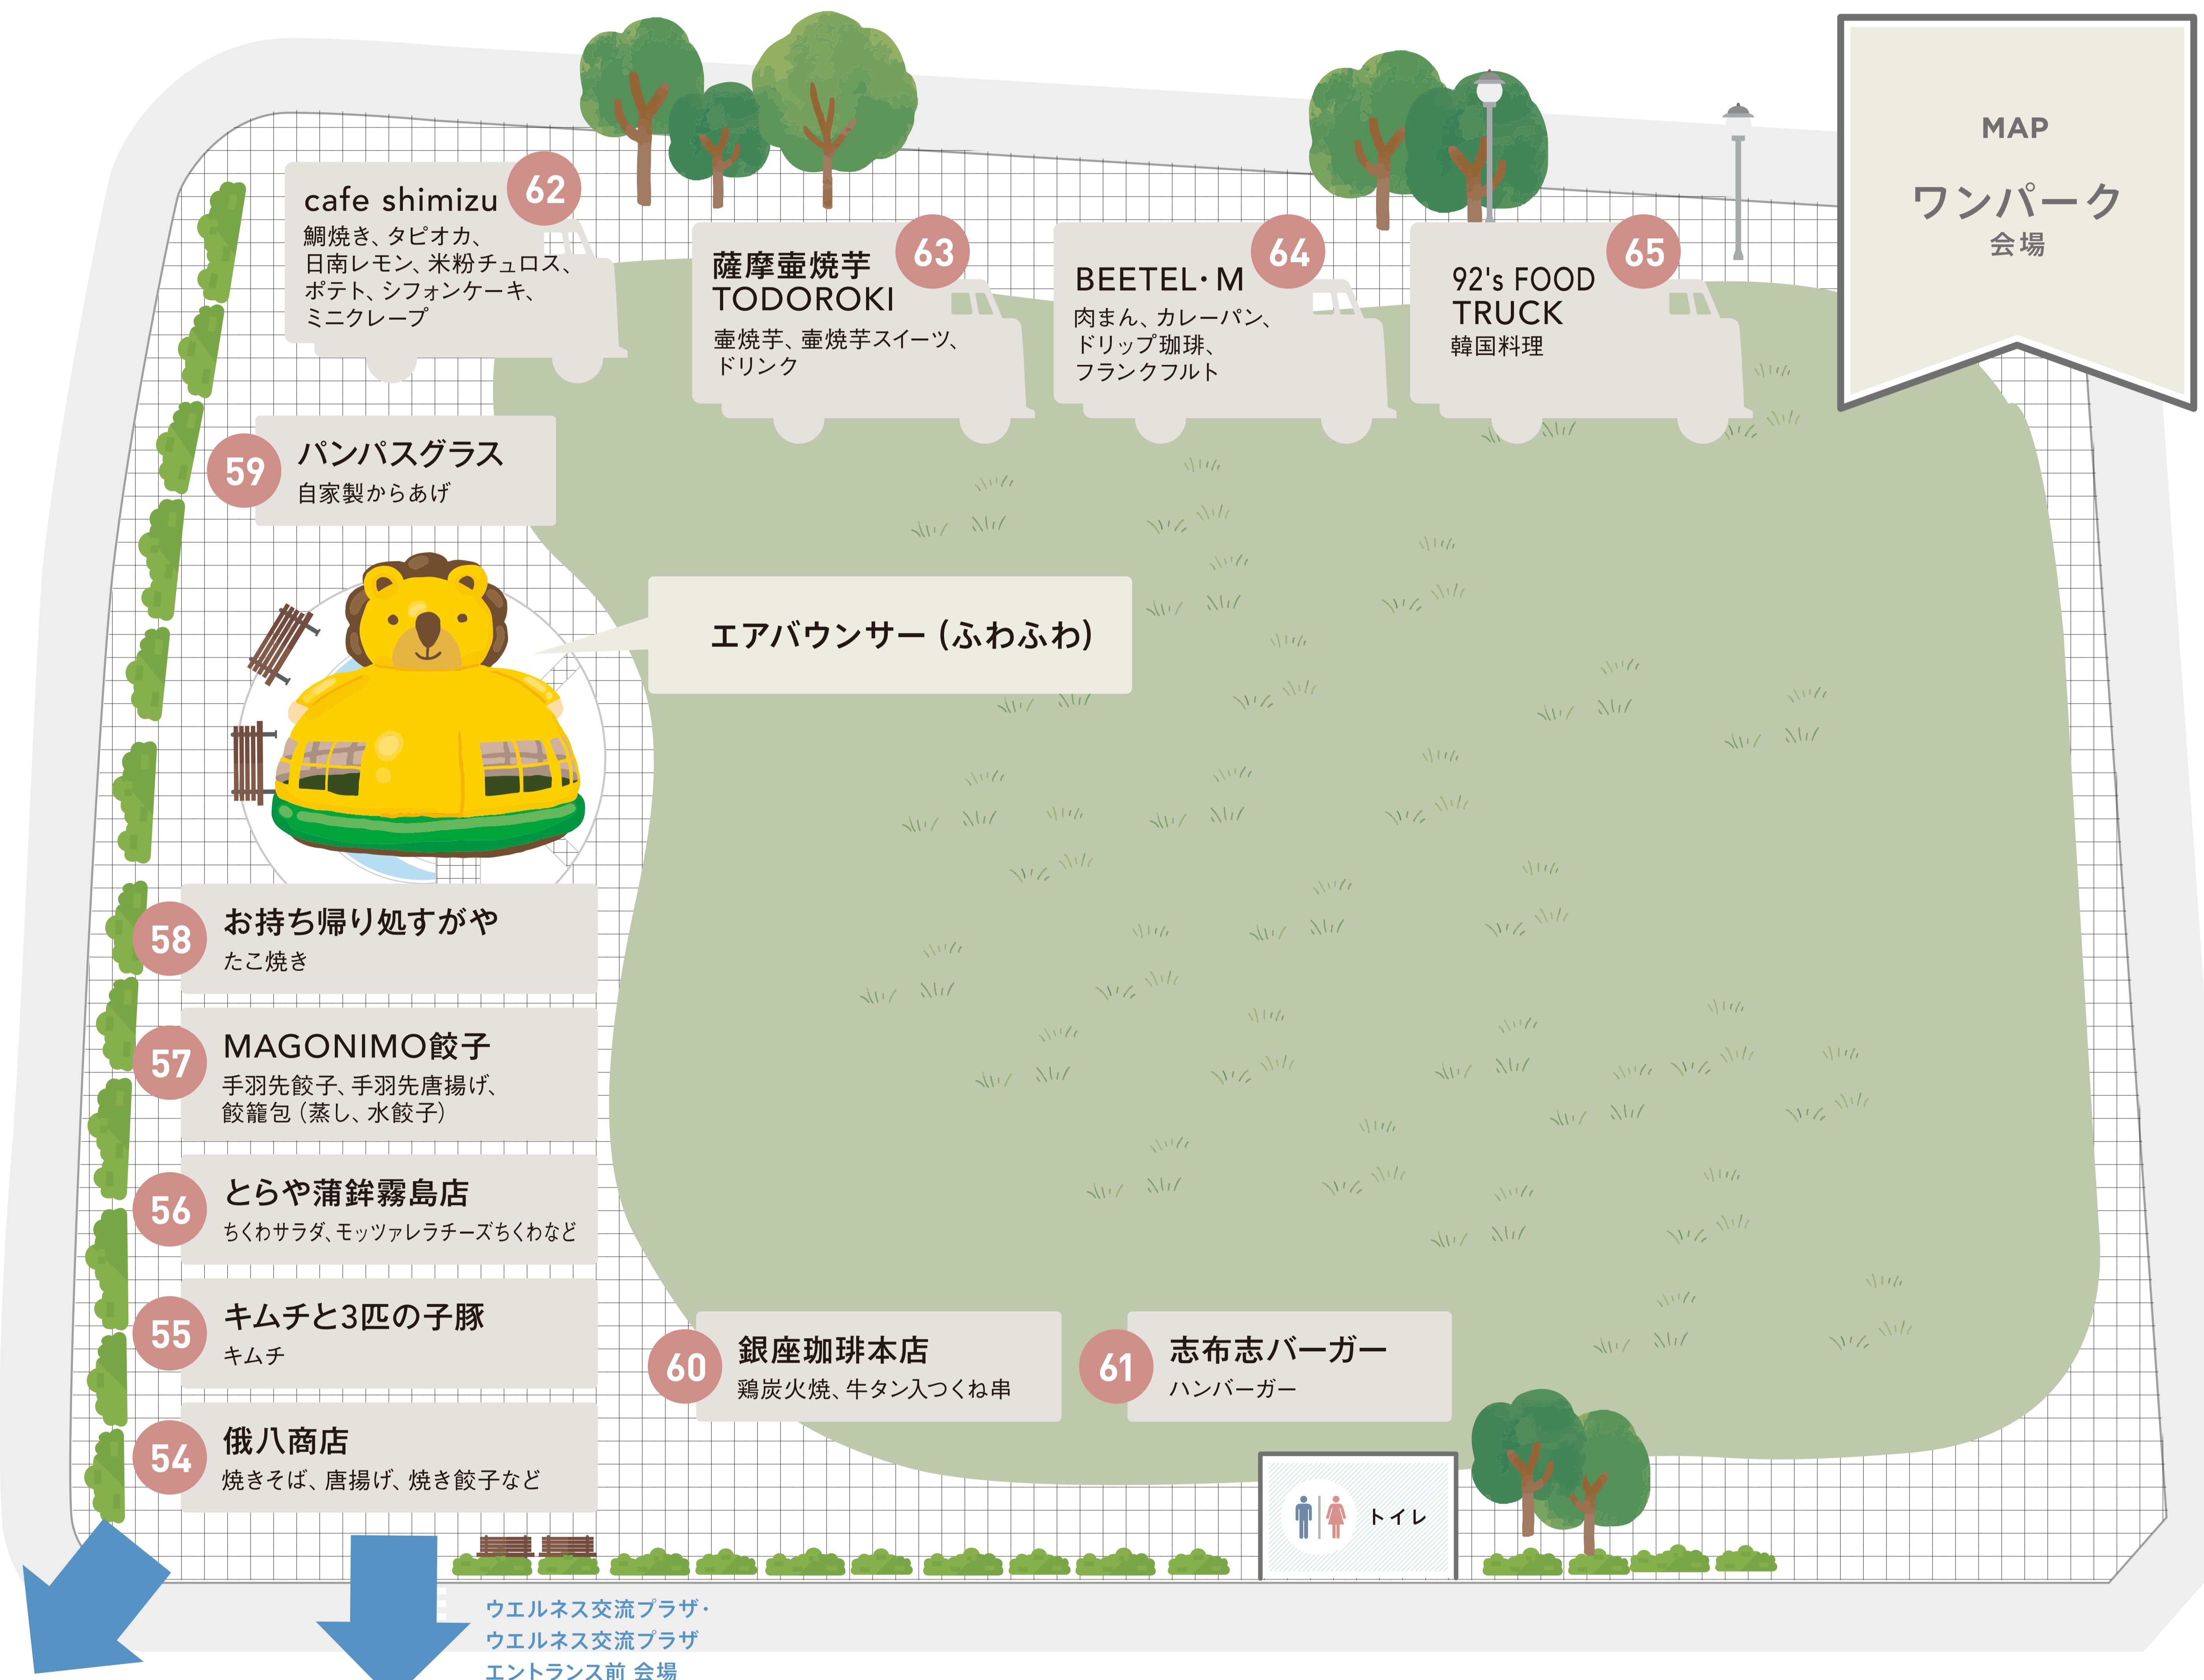

12.22 (日)
10:00-16:00

christmas market

会場 _____
まちなか広場周辺

MAP
まちなか広場
東中町通り
会場

国道10号

中町
フードホール
Cプラザ

HI CHEESE

TERRASTA

インド料理 サジョワン 43
インドカレー、ナン、クリスマスキス、ドリンク、デザート

mall mall marche
次回イベント開催日
日程 2025年4月

都城市立図書館

図書館軒下・ウエルネス交流プラザ エントランス前 会場

出店場所は当日の天候及び主催者の判断で変更になる場合がございます。

12.22 (日)
10:00-16:00

christmas market

会場 _____
まちなか広場周辺

まちなか広場
東中町通り
図書館軒下
会場

ウエルネス交流プラザ・
ウエルネス交流プラザ
エントランス前 会場

mall mall marche
次回イベント開催日

日程 2025年4月

出店場所は当日の天候及び主催の判断で変更になる場合がございます。

12.22 (日)
10:00-16:00

christmas market

会場
まちなか広場周辺

mall mall marche
次回イベント開催日

日程 2025年4月

出店場所は当日の天候及び主催の判断で変更になる場合がございます。

12.22 (日)

10:00-16:00

christmas market

会場
まちなか広場周辺

出店場所は当日の天候及び主催の判断で変更になる場合がございます。